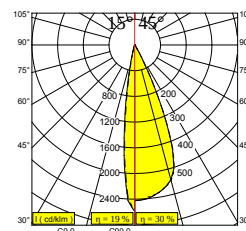

## SPL14 - SPY 39 FOCUS 930 DIM5 GC

27328 9305 GC

AVAILABLE IN  
**BLACK** 27328 9305 B  
**FLEMISH BRONZE** 27328 9305 FBR  
**FLEMISH GOLD** 27328 9305 FG  
**GOLD COLOURED** 27328 9305 GC  
**WHITE** 27328 9305 W