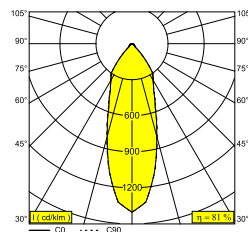

MINIGRID IN TRIMLESS 2 92733 B-B

100016 9220 B-B

BESCHIKBAAR IN
ZWART-ZWART 100016 9220 B-B
ZWART-WIT 100016 9220 B-W
WIT-ZWART 100016 9220 W-B
WIT-WIT 100016 9220 W-W

 [Bekijk op website](#)

Algemene info

LOCATIE	binnen
INSTALLATIE	Plafond Inbouw
ZAAGMAAT/OPENING (MM)	rechthoekig - KIT
INBOUWDIEPTE (MM)	85
STOF EN WATERDICHTHEID	IP23/20
GEWICHT (KG)	0.9
RICHTBAARHEID	0° tot 20° zwenkbaar, 350° roteerbaar
INFO	2 x REFLECTOR FL-33° EXCL.LED POWER SUPPLY 350-500mA-DC