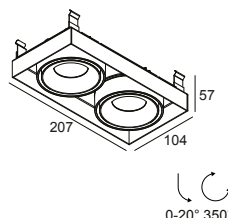

MINIGRID IN TRIMLESS 2 92733 B-B

100016 9220 B-B

BESCHIKBAAR IN
ZWART-ZWART 100016 9220 B-B
ZWART-WIT 100016 9220 B-W
WIT-ZWART 100016 9220 W-B
WIT-WIT 100016 9220 W-W

 [Bekijk op website](#)

Algemene info

LOCATIE	binnen
INSTALLATIE	Plafond Inbouw
ZAAGMAAT/OPENING (MM)	rechthoekig - KIT
INBOUWDIEPTE (MM)	85
STOF EN WATERDICHTHEID	IP23/20
GEWICHT (KG)	0.9
RICHTBAARHEID	0° tot 20° zwenkbaar, 350° roteerbaar
INFO	2 x REFLECTOR FL-33° EXCL.LED POWER SUPPLY 350-500mA-DC