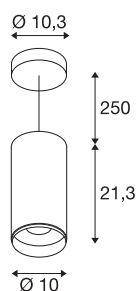

NUMINOS® PD DALI L

indoor led pendelarmatuur zwart/zwart 3000K 60°

Het NUMINOS armatuursysteem van SLV combineert technologie, design en functionaliteit als geen ander. Met verschillende downlights en spots zorgt u voor duizend mogelijkheden voor lichtontwerp. Zoals bij de NUMINOS® PD DALI L pendelarmatuur, die indruk maakt door zijn hoogwaardige afwerking en licht. De spot is perfect voor gerichte accentverlichting of zelfs verlichting van grotere gebieden. De pendelarmatuur overtuigt met een opgenomen vermogen van 28 watt, een lichtsterkte van 2400 lumen, een kleurtemperatuur van 3000 Kelvin en een goede kleurweergave-index van meer dan 90. U kunt de montage dan in een mum van tijd afronden. Wanneer kiest u voor NUMINOS® van SLV?

TECHNISCHE GEGEVENS

Art.nr.	1004636
Montage	opbouw
Montagebeschrijving	plafond,plafond met toebehoren
dimbaar	Ja
Dimtechnologie	DALI
Primaire nominale spanning	220-240V ~50/60Hz
Secundaire stroom/spanning	700 mA
Beschermingsklasse	I
Wattage	28 W
minimale omgevingstemperatuur	-20 °C
maximale omgevingstemperatuur	30 °C
Aantal armaturen bij LS B16A	35
Aantal armaturen bij LS C16A	60
Niveau van inschakelstroom	30 A
Duur van inschakelstroom	2 µs
Lumen	2400 lm
Lichtkleurtemperatuur	3000 Kelvin
Stralingshoek	60 °
Kleur	zwart
CRI	90
UGR ≤	22
LXXBXX-gegevens	L80B50

Lichtbron

791822	
--------	---

Toebehoren

1006169	NUMINOS® L , Frontring wit
---------	----------------------------

Levensduur	50000 h
Lichtsterkteverdeling	rotatiesymmetrisch
Lichtuitlaat	direct
Risk Group	1
Hoogte	21.3 cm
Diameter	10 cm
Pendellengte	250 cm
Nettogewicht	1.426 kg
Brutogewicht	1.715 kg
BIG WHITE pagina	109