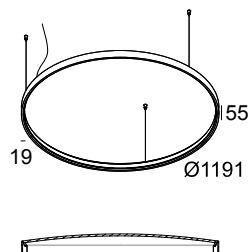

SUPERLOOP PLUS HC 120 SBL 930 FG

20563 9300 FG

BESCHIKBAAR IN
ZWART 20563 9300 B
FLEMISH BRONZE 20563 9300 FBR
FLEMISH GOLD 20563 9300 FG
WIT 20563 9300 W

 [Bekijk op website](#)

Algemene info

LOCATIE	binnen
INSTALLATIE	Plafond Gependeld
STOF EN WATERDICHTHEID	IP20
GEWICHT (KG)	3,9
RICHTBAARHEID	niet richtbaar
INFO	INCL.PC SBL EXCL.LED POWER SUPPLY 900-1200mA-DC INCL.3 x CABLE SUSPENSION SINGLE AUTO. 3.0m INCL.1 x CABLE 2 x 0.75mm ²