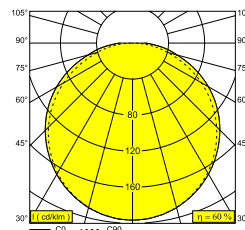

[Bekijk op website](#)

Algemene info

LOCATIE	binnen
INSTALLATIE	Plafond Gependeld
STOF EN WATERDICHTHEID	IP20
GEWICHT (KG)	3,9
RICHTBAARHEID	niet richtbaar
INFO	INCL.PC SBL EXCL.LED POWER SUPPLY 900-1200mA-DC INCL.3 x CABLE SUSPENSION SINGLE AUTO. 3.0m INCL.1 x CABLE 2 x 0.75mm²

Elektrische info

KLASSE	III
DIM TYPE	afhankelijk van de te kiezen externe voeding
ENERGIE KLASSE	E

Info lichtbron

LIGHTSOURCE NAME	LED
LICHTBRON	LED cluster 36,4-50,3W / CRI>90 (R9: 59) / 3000K / 5022-6665lm
SDCM	SDCM3
LM80	L70 > 30000
LED TECHNIEK (LICHTBRON)	6665lm // 50,3W // 132lm/W
LED TECHNIEK (TOESTEL)	4005lm // 58W // 69lm/W

Opmerkingen

The indicated efficiency and luminaire lumen are based on the SUPERLOOP without PANEL.
[Click here for SUPERLOOP PLUS 120 acoustic specifications](#)

Benodigdheden

PANEL 120
LED POWER SUPPLY 900 / 1200mA-DC DIM
SUPERLOOP POWERBOX H 900mA
SUPERLOOP POWERBOX H 1200mA