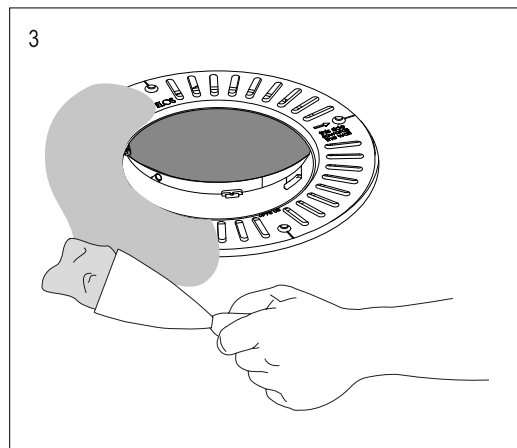

WALL WASHER

Wall Washer Beam Direction

90°

this side towards the wall

6

Safety hook

7

ALIMENTACIÓN POWER SUPPLY ALIMENTAZIONE EINSPEISUNG ALIMENTATION ALIMENTAÇÃO ПИТАНИЕ ТҮТҮНЫЛАТЫН ҚҰАТ 電源 مصدر الطاقة

CLICK! CLICK!

SQUARE IN LINE

this side towards the wall

EASY KAP

1

75 mm

2

ALIMENTACIÓN POWER SUPPLY ALIMENTAZIONE EINSPEISUNG ALIMENTATION ALIMENTAÇÃO ПИТАНИЕ ТҮТҮНЫЛАТЫН ҚҰАТ 電源 مصدر الطاقة