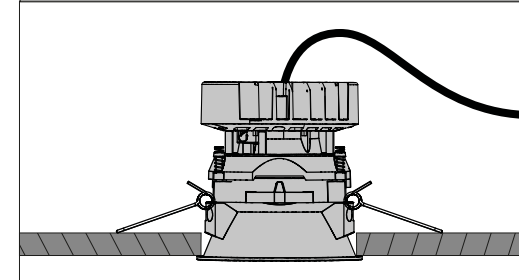

CLICK! CLICK!

SQUARE IN LINE

this side towards the wall

EASY KAP

1

75 mm

2

ALIMENTACIÓN POWER SUPPLY ALIMENTAZIONE EINSPEISUNG ALIMENTATION ALIMENTAÇÃO ПИТАНИЕ ТҮТҮНЫЛАТЫН ҚҰАТ 電源 مصدر الطاقة

LN +- DIM TO WARM 1-10V

1800K 10% 2850K 100%

3

ALIMENTACIÓN POWER SUPPLY ALIMENTAZIONE EINSPEISUNG ALIMENTATION ALIMENTAÇÃO ПИТАНИЕ ТҮТҮНЫЛАТЫН ҚҰАТ 電源 مصدر الطاقة

4

Wall Washer Beam Direction

90°

C ACCESSORIES