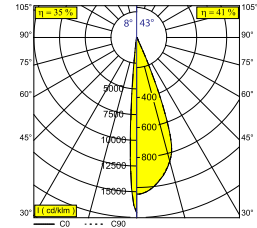

[Bekijk op website](#)

Algemene info

LOCATIE	binnen
INSTALLATIE	Rail systemen Rail montage
STOF EN WATERDICHTHEID	IP20
GEWICHT (KG)	0.6
RICHTBAARHEID	0° tot 90° zwenkbaar, 355° roteerbaar
INFO	ADJUSTABLE BEAM 8°-43° 3F MULTI ADAPTER INCL.LED POWER SUPPLY 500mA-DC

Elektrische info

ELEKTRISCH	220-240V / 50-60Hz
KLASSE	II
VOEDING INBEGREPEN	YES
DIM TYPE	niet dimbaar
ENERGIE KLASSE	E

Info lichtbron

Lightsource Name	LED
Lichtbron	LED array 8,6W / CRI>90 (R9: 60) / 2700K / 974lm
TM-30 Waarden	Rf: 89 / Rg: 100
SMDC	SDCM1
Risk-groep	RG1
LM80	L90B10 > 50000
LED techniek (lichtbron)	974lm // 8,6W // 113lm/W
LED techniek (toestel)	399lm // 10W // 40lm/W

Benodigdheden

TRACK 3F DIM

Voor gedetailleerde montage gegevens, consulteer de handleiding: [19879_XXX0_HAND.pdf](#)