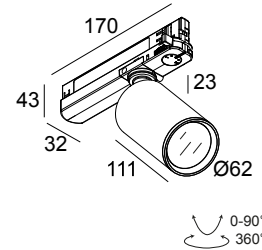

[Bekijk op website](#)

Algemene info

LOCATIE	binnen
INSTALLATIE	Rail systemen Rail montage
STOF EN WATERDICHTHEID	IP20
GEWICHT (KG)	0.6
RICHTBAARHEID	0° tot 90° zwenkbaar, 355° roteerbaar
INFO	ADJUSTABLE BEAM 8°-43° 3F MULTI ADAPTER INCL.LED POWER SUPPLY 500mA-DC

Elektrische info

ELEKTRISCH	220-240V / 50-60Hz
KLASSE	II
VOEDING INBEGREPEN	YES
DIM TYPE	niet dimbaar
ENERGIE KLASSE	E

Info lichtbron

Lightsource Name	LED
Lichtbron	LED array 8,6W / CRI>90 (R9: 60) / 2700K / 974lm
TM-30 Waarden	Rf: 89 / Rg: 100
SMDC	SDCM1
Risk-groep	RG1
LM80	L90B10 > 50000
LED techniek (lichtbron)	974lm // 8,6W // 113lm/W
LED techniek (toestel)	399lm // 10W // 40lm/W

Benodigdheden

TRACK 3F DIM

Voor gedetailleerde montage gegevens, consulteer de handleiding: [19879_XXX0_HAND.pdf](#)