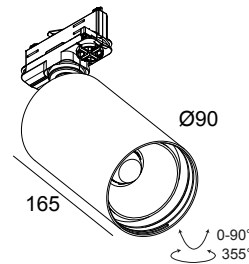

[Bekijk op website](#)

Algemene info

LOCATIE	binnen
INSTALLATIE	Rail systemen Rail montage
STOF EN WATERDICHTHEID	IP20
GEWICHT (KG)	1
RICHTBAARHEID	0° tot 90° zwenkbaar, 355° roteerbaar
INFO	REFLECTOR FL-30° 3F MULTI ADAPTER INCL.DIMMABLE LED POWER SUPPLY 700mA-DC Optional REFLECTORS 18° & 45° available

Elektrische info

ELEKTRISCH	120-240V / 50-60Hz
KLASSE	II
VOEDING INBEGREPEN	YES
DIM TYPE	1-10V
ENERGIE KLASSE	C

Info lichtbron

Lightsource Name	LED
Lichtbron	LED array 23,2W / CRI>90 (R9: 52) / 3000K / 3169lm
TM-30 Waarden	Rf: 90 / Rg: 99
SMDC	SDCM1
Risk-groep	RG1
LM80	L90B10 > 50000
LED techniek (lichtbron)	3169lm // 23,2W // 136lm/W
LED techniek (toestel)	2273lm // 27W // 85lm/W

Benodigdheden

SPY 90 TUBE
TRACK 3F DIM

Accessoires

HONEYCOMB 75
SPREAD LENS 75
LINEAR SPREAD LENS 75
SOFTENING LENS 75