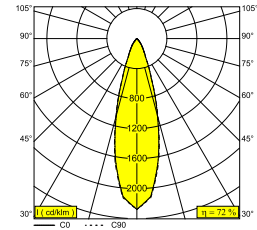

[Bekijk op website](#)

Algemene info

LOCATIE	binnen
INSTALLATIE	Rail systemen Rail montage
STOF EN WATERDICHTHEID	IP20
GEWICHT (KG)	1
RICHTBAARHEID	0° tot 90° zwenkbaar, 355° roteerbaar
INFO	REFLECTOR FL-30° 3F MULTI ADAPTER INCL.DIMMABLE LED POWER SUPPLY 700mA-DC Optional REFLECTORS 18° & 45° available

Elektrische info

ELEKTRISCH	120-240V / 50-60Hz
KLASSE	II
VOEDING INBEGREPEN	YES
DIM TYPE	1-10V
ENERGIE KLASSE	C

Info lichtbron

Lightsource Name	LED
Lichtbron	LED array 23,2W / CRI>90 (R9: 52) / 3000K / 3169lm
TM-30 Waarden	Rf: 90 / Rg: 99
SMDC	SDCM1
Risk-groep	RG1
LM80	L90B10 > 50000
LED techniek (lichtbron)	3169lm // 23,2W // 136lm/W
LED techniek (toestel)	2273lm // 27W // 85lm/W

Benodigdheden

SPY 90 TUBE
TRACK 3F DIM

Accessoires

HONEYCOMB 75
SPREAD LENS 75
LINEAR SPREAD LENS 75
SOFTENING LENS 75