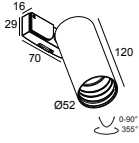

Stroomtoevoer

203 99 55 CABLE BASE R

203 99 56 CABLE BASE S

SUPERLOOP PLUS HC 70 MDL FBR

20564 0000 FBR

COMPATIBELE ARMATUREN

SUPERLOOP-SPY 52 MDL

20583 9020 SUPERLOOP-SPY 52 SOFT 93020 MDL