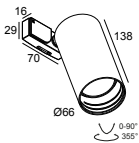

Stroomtoevoer

203 99 55 CABLE BASE R

203 99 56 CABLE BASE S

SUPERLOOP PLUS HC 70 MDL FBR

20564 0000 FBR

COMPATIBELE ARMATUREN

SUPERLOOP-SPY 52 MDL

20583 9020 SUPERLOOP-SPY 52 SOFT 93020 MDL

20583 9030 SUPERLOOP-SPY 52 SOFT 93045 MDL

20583 9040 SUPERLOOP-SPY 52 SOFT 93030 MDL

SUPERLOOP-SPY 66 MDL

20569 9210 SUPERLOOP-SPY 66 92718 MDL

20569 9220 SUPERLOOP-SPY 66 92730 MDL

20569 9230 SUPERLOOP-SPY 66 92745 MDL