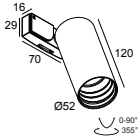

Stroomtoevoer

203 99 55 CABLE BASE R

203 99 56 CABLE BASE S

SUPERLOOP PLUS HC 70 MDL FBR

20564 0000 FBR

COMPATIBELE ARMATUREN

SUPERLOOP-SPY 52 MDL

20583 9020 SUPERLOOP-SPY 52 SOFT 93020 MDL