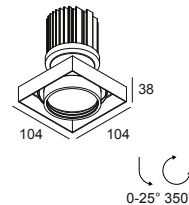

MINIGRID IN TRIMLESS 1 HP 92737 W-W

100049 9220 W-W

BESCHIKBAAR IN
ZWART-ZWART 100049 9220 B-B
ZWART-WIT 100049 9220 B-W
WIT-ZWART 100049 9220 W-B
WIT-WIT 100049 9220 W-W

 [Bekijk op website](#)

Algemene info

LOCATIE	binnen
INSTALLATIE	Plafond Inbouw
ZAAGMAAT/OPENING (MM)	rechthoekig - KIT
INBOUWDIEPTE (MM)	160
STOF EN WATERDICHTHEID	IP23/20
GEWICHT (KG)	0.6
RICHTBAARHEID	0° tot 25° zwenkbaar, 355° roteerbaar
INFO	REFLECTOR FL-37° EXCL.LED POWER SUPPLY 500-700mA-DC