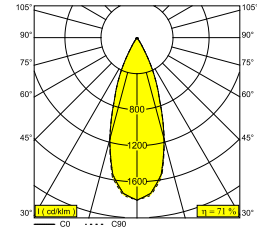

MINIGRID IN TRIMLESS 1 HP 92737 W-W

100049 9220 W-W

BESCHIKBAAR IN
ZWART-ZWART 100049 9220 B-B
ZWART-WIT 100049 9220 B-W
WIT-ZWART 100049 9220 W-B
WIT-WIT 100049 9220 W-W

 [Bekijk op website](#)

Algemene info

LOCATIE	binnen
INSTALLATIE	Plafond Inbouw
ZAAGMAAT/OPENING (MM)	rechthoekig - KIT
INBOUWDIEPTE (MM)	160
STOF EN WATERDICHTHEID	IP23/20
GEWICHT (KG)	0.6
RICHTBAARHEID	0° tot 25° zwenkbaar, 355° roteerbaar
INFO	REFLECTOR FL-37° EXCL.LED POWER SUPPLY 500-700mA-DC