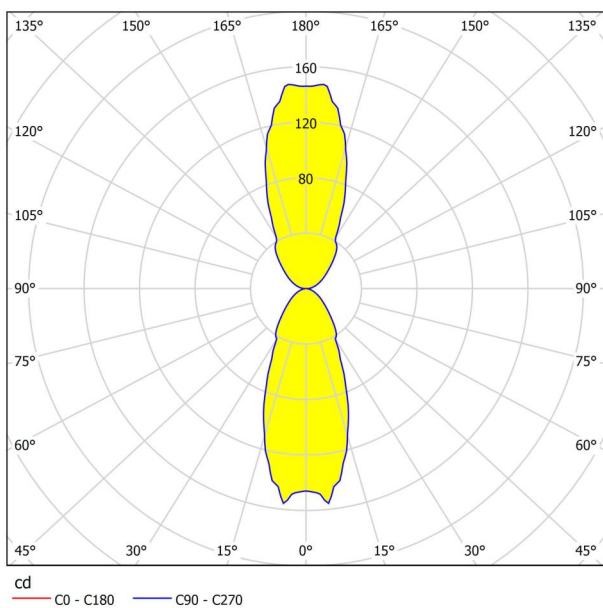

Technische informatie

Veiligheidsklasse	IP44
Veiligheidsklasse	1
Netspanning	220-230V,50/60Hz
Voedingsspanning	220-230V,50/60Hz
Dimbaar	Nee
max. wattage (1)	2X3,7W

Lichtbron 1

Type fitting (1)	LED
Type lichtbron (1)	LED-MODUL
Lichtbron	inclusief
Lumen totaal	660
Kelvin totaal	3000K
Lichtkleur compleet	WARM WHITE
Energie-efficiëntieklasse	F
Dimbaar	Nee
Info changeability□light source/driver	LED exchangeable by a specialist, no driver included

LED   **warm WHITE**

2X3,7 W   660lm   IP44

Onder voorbehoud van technische wijzigingen