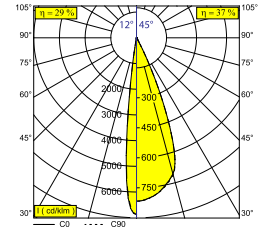

SPY FOCUS MP 930 ADM DIM5 B

19875 9305 B

BESCHIKBAAR IN
ZWART 19875 9305 B
WIT 19875 9305 W

 [Bekijk op website](#)

Algemene info

LOCATIE	binnen
INSTALLATIE	Rail systemen Rail montage
STOF EN WATERDICHTHEID	IP20
GEWICHT (KG)	0.6
RICHTBAARHEID	0° tot 90° zwenkbaar, 355° roteerbaar
INFO	ADJUSTABLE BEAM 12°-45° 3F MULTI ADAPTER INCL.LED POWER SUPPLY 500mA-DC

Elektrische info

ELEKTRISCH	220-240V / 50-60Hz
KLASSE	II
VOEDING INBEGREPEN	YES
DIM TYPE	DALI
ENERGIE KLASSE	D

Info lichtbron

Lightsource Name	LED
Lichtbron	LED array 17,2W / CRI>90 (R9: 52) / 3000K / 210lm
TM-30 Waarden	Rf: 90 / Rg: 99
SMDC	SDCM1
Risk-groep	RG1
LM80	L90B10 > 50000
LED techniek (lichtbron)	210lm // 17,2W // 123lm/W
LED techniek (toestel)	735lm // 20W // 37lm/W