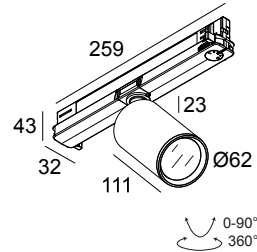

SPY FOCUS MP 930 ADM DIM5 B

19875 9305 B

BESCHIKBAAR IN
ZWART 19875 9305 B
WIT 19875 9305 W

 [Bekijk op website](#)

Algemene info

LOCATIE	binnen
INSTALLATIE	Rail systemen Rail montage
STOF EN WATERDICHTHEID	IP20
GEWICHT (KG)	0.6
RICHTBAARHEID	0° tot 90° zwenkbaar, 355° roteerbaar
INFO	ADJUSTABLE BEAM 12°-45° 3F MULTI ADAPTER INCL.LED POWER SUPPLY 500mA-DC

Elektrische info

ELEKTRISCH	220-240V / 50-60Hz
KLASSE	II
VOEDING INBEGREPEN	YES
DIM TYPE	DALI
ENERGIE KLASSE	D

Info lichtbron

Lightsource Name	LED
Lichtbron	LED array 17,2W / CRI>90 (R9: 52) / 3000K / 210lm
TM-30 Waarden	Rf: 90 / Rg: 99
SMDC	SDCM1
Risk-groep	RG1
LM80	L90B10 > 50000
LED techniek (lichtbron)	210lm // 17,2W // 123lm/W
LED techniek (toestel)	735lm // 20W // 37lm/W