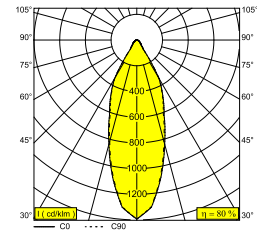

[Bekijk op website](#)

Algemene info

LOCATIE	binnen
INSTALLATIE	Plafond Opbouw
STOF EN WATERDICHTHEID	IP20
GEWICHT (KG)	0.5
RICHTBAARHEID	niet richtbaar
INFO	REFLECTOR FL-33° INCL.WIRELESS DIMMABLE CONTROL 48V-DC EXCL.LED POWER SUPPLY 48V-DC

Elektrische info

ELEKTRISCH	48V-DC
KLASSE	III
DIM TYPE	WDL = draadloos
ENERGIE KLASSE	E
CERTIFICATEN	CB, EAC, ENEC

Info lichtbron

LIGHTSOURCE NAME	LED
LICHTBRON	LED array 5,8W / CRI>90 (R9: 60) / 2700K / 753lm
TM-30 WAARDEN	Rf: 89 / Rg: 100
SMDC	SDCM1
RISK-GROEP	RG1
LM80	L90B10 > 50000
LED TECHNIEK (LICHTBRON)	753lm // 5,8W // 129lm/W
LED TECHNIEK (TOESTEL)	601lm // 7W // 90lm/W

Benodigdheden

LED POWER SUPPLY 48V-DC

Accessoires

BOXY HONEYCOMB
BOXY SOFTENING LENS
BOXY GLASS SBL