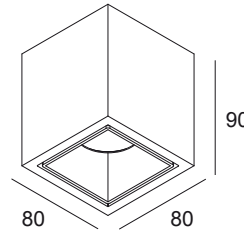

[Bekijk op website](#)

Algemene info

LOCATIE	binnen
INSTALLATIE	Plafond Opbouw
STOF EN WATERDICHTHEID	IP20
GEWICHT (KG)	0.5
RICHTBAARHEID	niet richtbaar
INFO	REFLECTOR FL-33° INCL.WIRELESS DIMMABLE CONTROL 48V-DC EXCL.LED POWER SUPPLY 48V-DC

Elektrische info

ELEKTRISCH	48V-DC
KLASSE	III
DIM TYPE	WDL = draadloos
ENERGIE KLASSE	E
CERTIFICATEN	CB, EAC, ENEC

Info lichtbron

LIGHTSOURCE NAME	LED
LICHTBRON	LED array 5,8W / CRI>90 (R9: 60) / 2700K / 753lm
TM-30 WAARDEN	Rf: 89 / Rg: 100
SMDC	SDCM1
RISK-GROEP	RG1
LM80	L90B10 > 50000
LED TECHNIEK (LICHTBRON)	753lm // 5,8W // 129lm/W
LED TECHNIEK (TOESTEL)	601lm // 7W // 90lm/W

Benodigdheden

LED POWER SUPPLY 48V-DC

Accessoires

BOXY HONEYCOMB
BOXY SOFTENING LENS
BOXY GLASS SBL