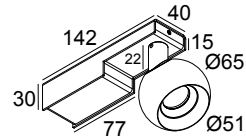

BOWIE ON 1 93037 DIM8 W

26714 9338 W

BESCHIKBAAR IN
ZWART 26714 9338 B
WIT 26714 9338 W

 [Bekijk op website](#)

Algemene info

LOCATIE	binnen
INSTALLATIE	Plafond Opbouw
STOF EN WATERDICHTHEID	IP20
GEWICHT (KG)	0.5
RICHTBAARHEID	0° tot 90° zwenkbaar, 355° roteerbaar
INFO	REFLECTOR FL-37° INCL.DIMMABLE LED POWER SUPPLY 350mA-DC

Elektrische info

ELEKTRISCH	220-240V / 50-60Hz
KLASSE	II
VOEDING INBEGREPEN	YES
DIM TYPE	net-dimbaar (fase afsnijding)
ENERGIE KLASSE	D
CERTIFICATEN	CB, ENEC

Info lichtbron

LIGHTSOURCE NAME	LED
LICHTBRON	LED array 5,8W / CRI>90 (R9: 52) / 3000K / 734lm
TM-30 WAARDEN	Rf: 90 / Rg: 99
SMDC	SDCM1
RISK-GROEP	RG1
LM80	L90B10 > 50000
LED TECHNIEK (LICHTBRON)	734lm // 5,8W // 127lm/W
LED TECHNIEK (TOESTEL)	585lm // 7W // 88lm/W

Voor gedetailleerde montage gegevens, consulteer de handleiding: [26714_XXX8_HAND.pdf](#)

BOWIE ON 1 93037 DIM8 W

26714 9338 W

Notes: