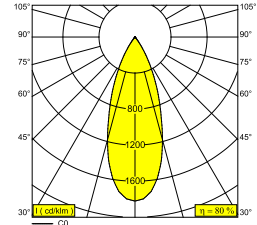

BOWIE ON 1 93037 DIM8 W

26714 9338 W

BESCHIKBAAR IN
ZWART 26714 9338 B
WIT 26714 9338 W

 [Bekijk op website](#)

Algemene info

LOCATIE	binnen
INSTALLATIE	Plafond Opbouw
STOF EN WATERDICHTHEID	IP20
GEWICHT (KG)	0.5
RICHTBAARHEID	0° tot 90° zwenkbaar, 355° roteerbaar
INFO	REFLECTOR FL-37° INCL.DIMMABLE LED POWER SUPPLY 350mA-DC