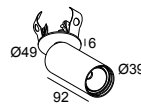

 [Bekijk op website](#)

Algemene info

LOCATIE	binnen
INSTALLATIE	Plafond Inbouw, Plafond Opbouw
ZAAGMAAT/OPENING (MM)	rond - 43
INBOUWDIEPTE (MM)	40
STOF EN WATERDICHTHEID	IP20
GEWICHT (KG)	0.3
RICHTBAARHEID	0° tot 85° zwenkbaar, 355° roteerbaar
INFO	REFLECTOR FL-20° EXCL.LED POWER SUPPLY 350-500mA-DC