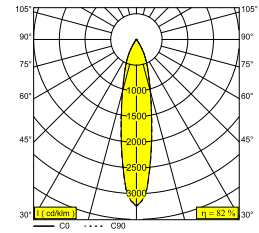

 [Bekijk op website](#)

Algemene info

LOCATIE	binnen
INSTALLATIE	Plafond Inbouw, Plafond Opbouw
ZAAGMAAT/OPENING (MM)	rond - 43
INBOUWDIEPTE (MM)	40
STOF EN WATERDICHTHEID	IP20
GEWICHT (KG)	0.3
RICHTBAARHEID	0° tot 85° zwenkbaar, 355° roteerbaar
INFO	REFLECTOR FL-20° EXCL.LED POWER SUPPLY 350-500mA-DC