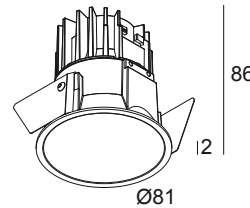

Bekijk op website

Algemene info

LOCATIE	binnen
INSTALLATIE	Plafond Inbouw
ZAAGMAAT/OPENING (MM)	rond - 76
INBOUWDIEPTE (MM)	90
DIKTE MONTAGEOPPERVLAK (MM)	min.5
STOF EN WATERDICHTHEID	IP43/20
GEWICHT (KG)	0.2
RICHTBAARHEID	niet richtbaar
INFO	REFLECTOR FL-33° EXCL.LED POWER SUPPLY 350-500mA-DC

Elektrische info

KLASSE	III
DIM TYPE	afhankelijk van de te kiezen externe voeding
ENERGIE KLASSE	E
CERTIFICATEN	CB, EAC, ENEC

Info lichtbron

LIGHTSOURCE NAME	LED
LICHTBRON	LED array 5,8-8,6W / CRI>90 (R9: 60) / 2700K / 753-1041lm
TM-30 WAARDEN	Rf: 89 / Rg: 100
SMDC	SDCM1
RISK-GROEP	RG1
LM80	L90B10 > 50000
LED TECHNIEK (LICHTBRON)	1041lm // 8,6W // 121lm/W
LED TECHNIEK (TOESTEL)	768lm // 10W // 78lm/W

Benodigdheden

LED POWER SUPPLY 350 / 500mA-DC DIM