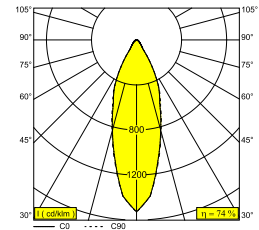

Bekijk op website

Algemene info

LOCATIE	binnen
INSTALLATIE	Plafond Inbouw
ZAAGMAAT/OPENING (MM)	rond - 76
INBOUWDIEPTE (MM)	90
DIKTE MONTAGEOPPERVLAK (MM)	min.5
STOF EN WATERDICHTHEID	IP43/20
GEWICHT (KG)	0.2
RICHTBAARHEID	niet richtbaar
INFO	REFLECTOR FL-33° EXCL.LED POWER SUPPLY 350-500mA-DC

Elektrische info

KLASSE	III
DIM TYPE	afhankelijk van de te kiezen externe voeding
ENERGIE KLASSE	E
CERTIFICATEN	CB, EAC, ENEC

Info lichtbron

LIGHTSOURCE NAME	LED
LICHTBRON	LED array 5,8-8,6W / CRI>90 (R9: 60) / 2700K / 753-1041lm
TM-30 WAARDEN	Rf: 89 / Rg: 100
SMDC	SDCM1
RISK-GROEP	RG1
LM80	L90B10 > 50000
LED TECHNIEK (LICHTBRON)	1041lm // 8,6W // 121lm/W
LED TECHNIEK (TOESTEL)	768lm // 10W // 78lm/W

Benodigdheden

LED POWER SUPPLY 350 / 500mA-DC DIM