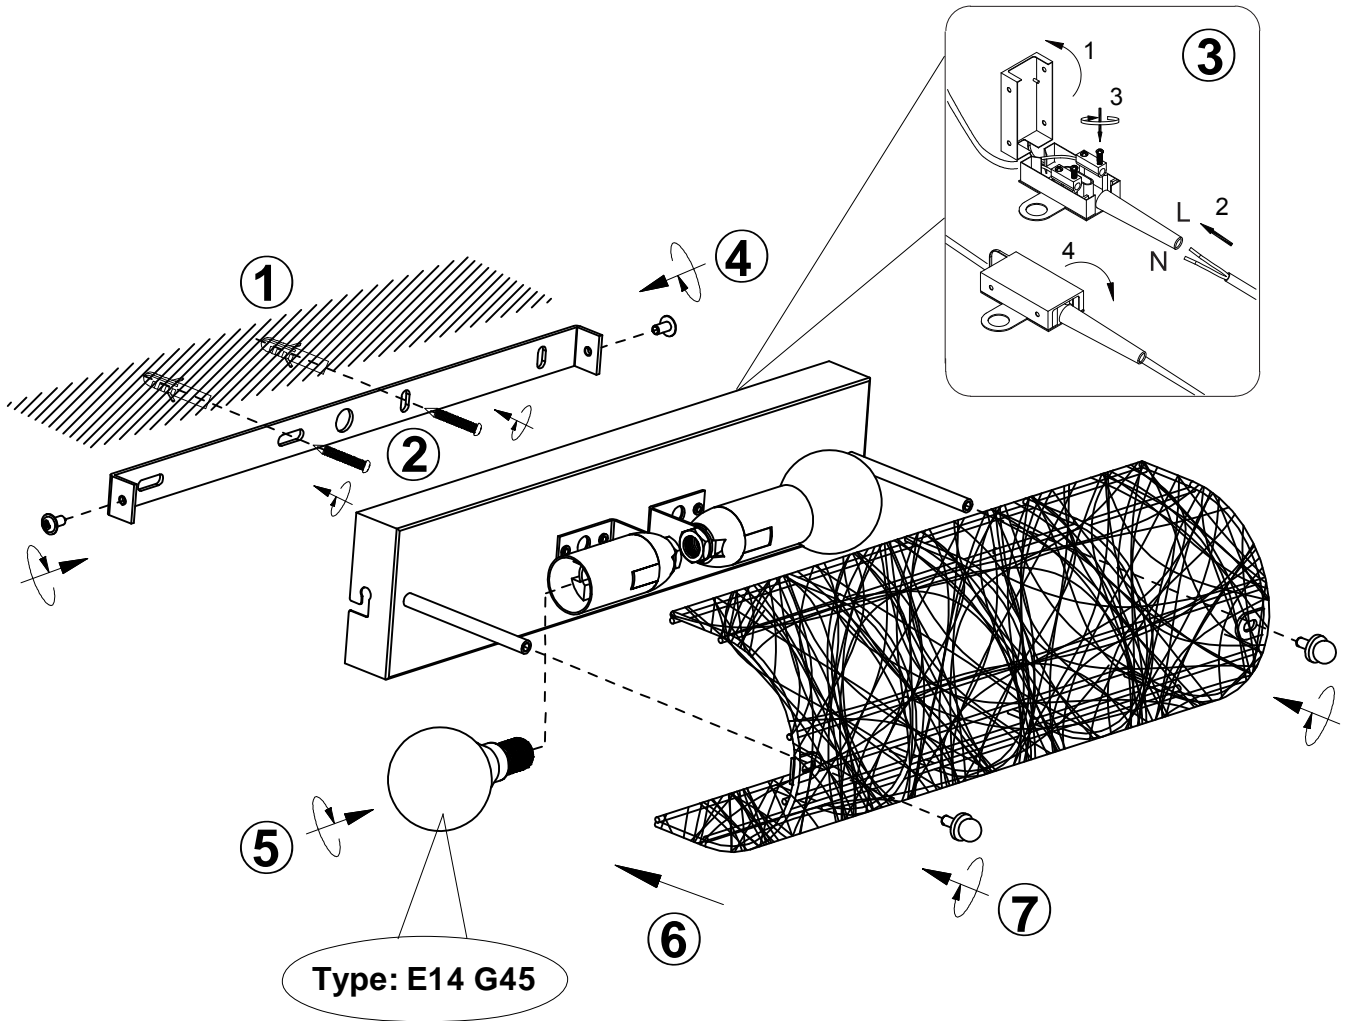

**(UK) ПОПЕРЕДЖЕННЯ!**

Перед розбиранням, будь ласка, уважно прочитайте інструкції з техніки безпеки!

230V~50Hz, 2 x E14 max.40W

reality-leuchten.de/  
R21142036