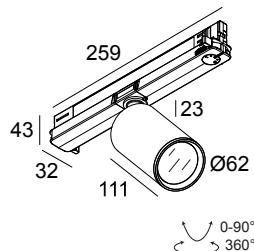

[Bekijk op website](#)

Algemene info

LOCATIE	binnen
INSTALLATIE	Rail systemen Rail montage
STOF EN WATERDICHTHEID	IP20
GEWICHT (KG)	0.6
RICHTBAARHEID	0° tot 90° zwenkbaar, 355° roteerbaar
INFO	ADJUSTABLE BEAM 12°-45° 3F MULTI ADAPTER INCL.LED POWER SUPPLY 500mA-DC

Elektrische info

ELEKTRISCH	220-240V / 50-60Hz
KLASSE	II
VOEDING INBEGREPEN	YES
DIM TYPE	DALI
ENERGIE KLASSE	D

Info lichtbron

Lightsource Name	LED
Lichtbron	LED array 17,2W / CRI>90 (R9: 60) / 2700K / 2009lm
TM-30 Waarden	Rf: 89 / Rg:100
SMDC	SDCM1
Risk-groep	RG1
LM80	L90B10 > 50000
LED techniek (lichtbron)	2009lm // 17,2W // 117lm/W
LED techniek (toestel)	703lm // 20W // 36lm/W

Benodigdheden

TRACK 3F DIM

Voor gedetailleerde montage gegevens, consulteer de handleiding: [19875_XXX5_HAND.pdf](#)