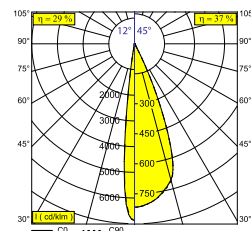

[Bekijk op website](#)

Algemene info

LOCATIE	binnen
INSTALLATIE	Rail systemen Rail montage
STOF EN WATERDICHTHEID	IP20
GEWICHT (KG)	0.6
RICHTBAARHEID	0° tot 90° zwenkbaar, 355° roteerbaar
INFO	ADJUSTABLE BEAM 12°-45° 3F MULTI ADAPTER INCL.LED POWER SUPPLY 500mA-DC

Elektrische info

ELEKTRISCH	220-240V / 50-60Hz
KLASSE	II
VOEDING INBEGREPEN	YES
DIM TYPE	DALI
ENERGIE KLASSE	D

Info lichtbron

Lightsource Name	LED
Lichtbron	LED array 17,2W / CRI>90 (R9: 60) / 2700K / 2009lm
TM-30 Waarden	Rf: 89 / Rg:100
SMDC	SDCM1
Risk-groep	RG1
LM80	L90B10 > 50000
LED techniek (lichtbron)	2009lm // 17,2W // 117lm/W
LED techniek (toestel)	703lm // 20W // 36lm/W

Benodigdheden

TRACK 3F DIM

Voor gedetailleerde montage gegevens, consulteer de handleiding: [19875_XXX5_HAND.pdf](#)