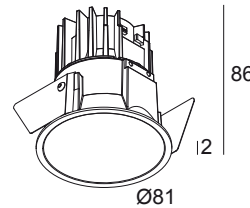

[Bekijk op website](#)

Algemene info

LOCATIE	binnen
INSTALLATIE	Plafond Inbouw
ZAAGMAAT/OPENING (MM)	rond - 76
INBOUWDIEPTE (MM)	90
DIKTE MONTAGEOPPERVLAK (MM)	min.5
STOF EN WATERDICHTHEID	IP43/20
GEWICHT (KG)	0.2
RICHTBAARHEID	niet richtbaar
INFO	REFLECTOR FL-33° EXCL.LED POWER SUPPLY 350-500mA-DC

Elektrische info

KLASSE	III
DIM TYPE	afhankelijk van de te kiezen externe voeding
ENERGIE KLASSE	E
CERTIFICATEN	CB, EAC, ENEC

Info lichtbron

LIGHTSOURCE NAME	LED
LICHTBRON	LED array 5,8-8,6W / CRI>90 (R9: 60) / 2700K / 753-1041lm
TM-30 WAARDEN	Rf: 89 / Rg: 100
SMDC	SDCM1
RISK-GROEP	RG1
LM80	L90B10 > 50000
LED TECHNIEK (LICHTBRON)	1041lm // 8,6W // 121lm/W
LED TECHNIEK (TOESTEL)	768lm // 10W // 78lm/W

Benodigdheden

LED POWER SUPPLY 350 / 500mA-DC DIM