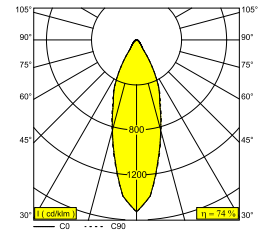

[Bekijk op website](#)

Algemene info

LOCATIE	binnen
INSTALLATIE	Plafond Inbouw
ZAAGMAAT/OPENING (MM)	rond - 76
INBOUWDIEPTE (MM)	90
DIKTE MONTAGEOPPERVLAK (MM)	min.5
STOF EN WATERDICHTHEID	IP43/20
GEWICHT (KG)	0.2
RICHTBAARHEID	niet richtbaar
INFO	REFLECTOR FL-33° EXCL.LED POWER SUPPLY 350-500mA-DC

Elektrische info

KLASSE	III
DIM TYPE	afhankelijk van de te kiezen externe voeding
ENERGIE KLASSE	E
CERTIFICATEN	CB, EAC, ENEC

Info lichtbron

LIGHTSOURCE NAME	LED
LICHTBRON	LED array 5,8-8,6W / CRI>90 (R9: 60) / 2700K / 753-1041lm
TM-30 WAARDEN	Rf: 89 / Rg: 100
SMDC	SDCM1
RISK-GROEP	RG1
LM80	L90B10 > 50000
LED TECHNIEK (LICHTBRON)	1041lm // 8,6W // 121lm/W
LED TECHNIEK (TOESTEL)	768lm // 10W // 78lm/W

Benodigdheden

LED POWER SUPPLY 350 / 500mA-DC DIM