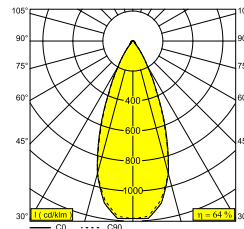

SPY 52 ON 2 92745 DIM8 W-W

19827 9238 W-W

BESCHIKBAAR IN
ZWART-ZWART 19827 9238 B-B
WIT-WIT 19827 9238 W-W

 [Bekijk op website](#)

Algemene info

LOCATIE	binnen
INSTALLATIE	Plafond Opbouw
STOF EN WATERDICHTHEID	IP20
GEWICHT (KG)	1
RICHTBAARHEID	0° tot 90° zwenkbaar, 355° roteerbaar
INFO	2 x REFLECTOR WFL-45° INCL.DIMMABLE LED POWER SUPPLY 350/500mA-DC Current selection via jumper on power supply Optional REFLECTORS 20° & 30° available