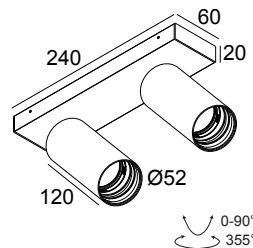

SPY 52 ON 2 92745 DIM8 W-W

19827 9238 W-W

BESCHIKBAAR IN
ZWART-ZWART 19827 9238 B-B
WIT-WIT 19827 9238 W-W

 [Bekijk op website](#)

Algemene info

LOCATIE	binnen
INSTALLATIE	Plafond Opbouw
STOF EN WATERDICHTHEID	IP20
GEWICHT (KG)	1
RICHTBAARHEID	0° tot 90° zwenkbaar, 355° roteerbaar
INFO	2 x REFLECTOR WFL-45° INCL.DIMMABLE LED POWER SUPPLY 350/500mA-DC Current selection via jumper on power supply Optional REFLECTORS 20° & 30° available

Benodigheden

SPY 52 TUBE

SPY 52 ON 2 92745 DIM8 W-W

19827 9238 W-W

Accessoires

HONEYCOMB 42
SPREAD LENS 42
LINEAR SPREAD LENS 42
SOFTENING LENS 42
GLASS SBL 42

Voor gedetailleerde montage gegevens, consulteer de handleiding: [19827_XXX8_HAND.pdf](#)

19810 0100 GC SPY 52 TUBE GC

19810 0100 W SPY 52 TUBE W

Vervangbare reflector / lens

19810 0180 SPY 52 REFLECTOR 20°

19810 0190 SPY 52 REFLECTOR 45°

19810 0240 SPY 52 REFLECTOR 30°

Notes: