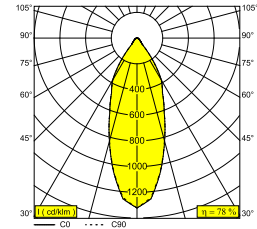

BOXY R 92733 WDL B-B

251 70 811 922 WDL B-B

BESCHIKBAAR IN

ZWART-ZWART 251 70 811 922 WDL B-B

ZWART-FLEMISH BRONZE 251 70 811 922 WDL B-FBR

ZWART-FLEMISH GOLD 251 70 811 922 WDL B-FG

ZWART-GOUD MAT 251 70 811 922 WDL B-MMAT

WIT-ZWART 251 70 811 922 WDL W-B

WIT-WIT 251 70 811 922 WDL W-W

 [Bekijk op website](#)

Algemene info

LOCATIE	binnen
INSTALLATIE	Plafond Opbouw
STOF EN WATERDICHTHEID	IP20
GEWICHT (KG)	0.5
RICHTBAARHEID	niet richtbaar
INFO	REFLECTOR FL-33° INCL.WIRELESS DIMMABLE CONTROL 48V-DC EXCL.LED POWER SUPPLY 48V-DC