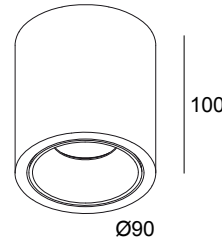

BOXY R 92733 WDL B-B

251 70 811 922 WDL B-B

BESCHIKBAAR IN

ZWART-ZWART 251 70 811 922 WDL B-B

ZWART-FLEMISH BRONZE 251 70 811 922 WDL B-FBR

ZWART-FLEMISH GOLD 251 70 811 922 WDL B-FG

ZWART-GOUD MAT 251 70 811 922 WDL B-MMAT

WIT-ZWART 251 70 811 922 WDL W-B

WIT-WIT 251 70 811 922 WDL W-W

 [Bekijk op website](#)

Algemene info

LOCATIE	binnen
INSTALLATIE	Plafond Opbouw
STOF EN WATERDICHTHEID	IP20
GEWICHT (KG)	0.5
RICHTBAARHEID	niet richtbaar
INFO	REFLECTOR FL-33° INCL.WIRELESS DIMMABLE CONTROL 48V-DC EXCL.LED POWER SUPPLY 48V-DC

1.5

Ø45

251 70 03 05 B BOXY GLASS SBL B

251 70 03 05 W BOXY GLASS SBL W

Notes: