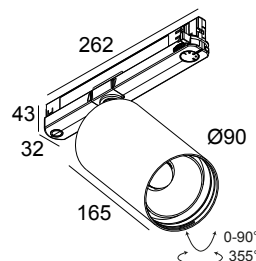

SPY 90 TW 96518 ADM DIM5 B

19884 9015 B

BESCHIKBAAR IN
ZWART 19884 9015 B
WIT 19884 9015 W

 [Bekijk op website](#)

Algemene info

LOCATIE	binnen
INSTALLATIE	Rail systemen Rail montage
STOF EN WATERDICHTHEID	IP20
GEWICHT (KG)	1
RICHTBAARHEID	0° tot 90° zwenkbaar, 355° roteerbaar
INFO	REFLECTOR SP-18° 3F DIMMABLE POWER ADAPTER 500mA-DC - (DALI DT8) Optional REFLECTORS 30° & 45° available

Benodigdheden

SPY 90 TUBE
 TRACK 3F DIM

Accessoires

HONEYCOMB 75
 SPREAD LENS 75
 LINEAR SPREAD LENS 75
 SOFTENING LENS 75
 GLASS SBL 75

 DELTALIGHT®

SPY 90 TW 96518 ADM DIM5 B

19884 9015 B

Voor gedetailleerde montage gegevens, consulteer de handleiding: [19884_XXX5_HAND.pdf](#)