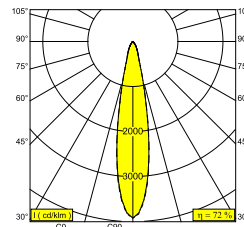

SPY 90 TW 96518 ADM DIM5 B

19884 9015 B

BESCHIKBAAR IN
ZWART 19884 9015 B
WIT 19884 9015 W

 [Bekijk op website](#)

Algemene info

LOCATIE	binnen
INSTALLATIE	Rail systemen Rail montage
STOF EN WATERDICHTHEID	IP20
GEWICHT (KG)	1
RICHTBAARHEID	0° tot 90° zwenkbaar, 355° roteerbaar
INFO	REFLECTOR SP-18° 3F DIMMABLE POWER ADAPTER 500mA-DC - (DALI DT8) Optional REFLECTORS 30° & 45° available

Elektrische info

ELEKTRISCH	220-240V / 50-60Hz
KLASSE	II
VOEDING INBEGREPEN	YES
DIM TYPE	DALI
ENERGIE KLASSE	F

Info lichtbron

Lightsource Name	LED
Lichtbron	LED array 17,8W / CRI>90 (R9: 50) / 2700K-6500K / 2054lm
TM-30 Waarden	Rf: 89 / Rg: 100
SMDC	SDCM2
Risk-groep	RG1
LM80	L90B10 > 50000
LED techniek (lichtbron)	2054lm // 17,8W // 116lm/W
LED techniek (toestel)	1482lm // 20W // 72lm/W