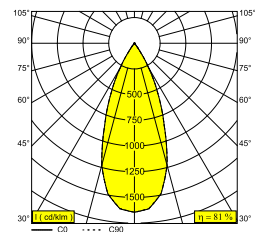

[Bekijk op website](#)

Algemene info

LOCATIE	binnen
INSTALLATIE	Plafond Inbouw, Plafond Opbouw
ZAAGMAAT/OPENING (MM)	rond - 43
INBOUWDIEPTE (MM)	40
STOF EN WATERDICHTHEID	IP20
GEWICHT (KG)	0,3
RICHTBAARHEID	0° tot 85° zwenkbaar, 355° roteerbaar
INFO	REFLECTOR WFL-40° EXCL.LED POWER SUPPLY 350-500mA-DC

Elektrische info

KLASSE	III
DIM TYPE	afhankelijk van de te kiezen externe voeding
ENERGIE KLASSE	E
CERTIFICATEN	CB, ENEC

Info lichtbron

LIGHTSOURCE NAME	LED
LICHTBRON	LED array 5,8-8,6W / CRI>90 (R9: 60) / 2700K / 753-1041lm
TM-30 WAARDEN	Rf: 89 / Rg: 100
SMDC	SDCM1
RISK-GROEP	RG1
LM80	L90B10 > 50000
LED TECHNIEK (LICHTBRON)	1041lm // 8,6W // 121lm/W
LED TECHNIEK (TOESTEL)	844lm // 10W // 85lm/W

Benodigdheden

SPY 39 TUBE or VISOR 39
LED POWER SUPPLY 350 / 500mA-DC DIM