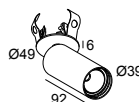

[Bekijk op website](#)

Algemene info

LOCATIE	binnen
INSTALLATIE	Plafond Inbouw, Plafond Opbouw
ZAAGMAAT/OPENING (MM)	rond - 43
INBOUWDIEPTE (MM)	40
STOF EN WATERDICHTHEID	IP20
GEWICHT (KG)	0,3
RICHTBAARHEID	0° tot 85° zwenkbaar, 355° roteerbaar
INFO	REFLECTOR WFL-40° EXCL.LED POWER SUPPLY 350-500mA-DC

Elektrische info

KLASSE	III
DIM TYPE	afhankelijk van de te kiezen externe voeding
ENERGIE KLASSE	E
CERTIFICATEN	CB, ENEC

Info lichtbron

LIGHTSOURCE NAME	LED
LICHTBRON	LED array 5,8-8,6W / CRI>90 (R9: 60) / 2700K / 753-1041lm
TM-30 WAARDEN	Rf: 89 / Rg: 100
SMDC	SDCM1
RISK-GROEP	RG1
LM80	L90B10 > 50000
LED TECHNIEK (LICHTBRON)	1041lm // 8,6W // 121lm/W
LED TECHNIEK (TOESTEL)	844lm // 10W // 85lm/W

Benodigdheden

SPY 39 TUBE or VISOR 39
LED POWER SUPPLY 350 / 500mA-DC DIM