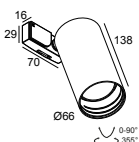

Stroomtoevoer

203 99 55 CABLE BASE R

203 99 56 CABLE BASE S

SUPERLOOP PLUS HC 120 MDL B

20566 0000 B

COMPATIBELE ARMATUREN

SUPERLOOP-SPY 52 MDL

20583 9020 SUPERLOOP-SPY 52 SOFT 93020 MDL

20583 9030 SUPERLOOP-SPY 52 SOFT 93045 MDL

20583 9040 SUPERLOOP-SPY 52 SOFT 93030 MDL

SUPERLOOP-SPY 66 MDL

20569 9210 SUPERLOOP-SPY 66 92718 MDL

20569 9220 SUPERLOOP-SPY 66 92730 MDL

20569 9230 SUPERLOOP-SPY 66 92745 MDL

20569 9310 SUPERLOOP-SPY 66 93018 MDL

20569 9320 SUPERLOOP-SPY 66 93030 MDL

20569 9330 SUPERLOOP-SPY 66 93045 MDL

SUPERLOOP PLUS HC 120 MDL B

20566 0000 B

SUPERLOOP-SPY FOCUS MDL

20547 9200 SUPERLOOP-SPY FOCUS LP 927 MDL