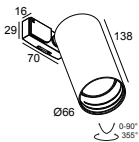

Stroomtoevoer

203 99 55 CABLE BASE R

203 99 56 CABLE BASE S

SUPERLOOP PLUS HC 120 MDL B

20566 0000 B

COMPATIBELE ARMATUREN

SUPERLOOP-SPY 52 MDL

20583 9020 SUPERLOOP-SPY 52 SOFT 93020 MDL

20583 9030 SUPERLOOP-SPY 52 SOFT 93045 MDL

20583 9040 SUPERLOOP-SPY 52 SOFT 93030 MDL

SUPERLOOP-SPY 66 MDL

20569 9210 SUPERLOOP-SPY 66 92718 MDL

20569 9220 SUPERLOOP-SPY 66 92730 MDL

20569 9230 SUPERLOOP-SPY 66 92745 MDL

20569 9310 SUPERLOOP-SPY 66 93018 MDL

20569 9320 SUPERLOOP-SPY 66 93030 MDL

20569 9330 SUPERLOOP-SPY 66 93045 MDL

SUPERLOOP PLUS HC 120 MDL B

20566 0000 B

SUPERLOOP-SPY FOCUS MDL

20547 9200 SUPERLOOP-SPY FOCUS LP 927 MDL