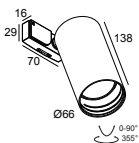

Stroomtoevoer

203 99 55 CABLE BASE R

203 99 56 CABLE BASE S

SUPERLOOP PLUS HC 120 MDL B

20566 0000 B

COMPATIBELE ARMATUREN

SUPERLOOP-SPY 52 MDL

20583 9020 SUPERLOOP-SPY 52 SOFT 93020 MDL

20583 9030 SUPERLOOP-SPY 52 SOFT 93045 MDL

20583 9040 SUPERLOOP-SPY 52 SOFT 93030 MDL

SUPERLOOP-SPY 66 MDL

20569 9210 SUPERLOOP-SPY 66 92718 MDL

20569 9220 SUPERLOOP-SPY 66 92730 MDL

20569 9230 SUPERLOOP-SPY 66 92745 MDL

20569 9310 SUPERLOOP-SPY 66 93018 MDL

20569 9320 SUPERLOOP-SPY 66 93030 MDL

20569 9330 SUPERLOOP-SPY 66 93045 MDL

SUPERLOOP PLUS HC 120 MDL B

20566 0000 B

SUPERLOOP-SPY FOCUS MDL

20547 9200 SUPERLOOP-SPY FOCUS LP 927 MDL