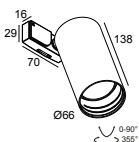

Stroomtoevoer

203 99 55 CABLE BASE R

203 99 56 CABLE BASE S

SUPERLOOP PLUS HC 120 MDL B

20566 0000 B

COMPATIBELE ARMATUREN

SUPERLOOP-SPY 52 MDL

20583 9020 SUPERLOOP-SPY 52 SOFT 93020 MDL

20583 9030 SUPERLOOP-SPY 52 SOFT 93045 MDL

20583 9040 SUPERLOOP-SPY 52 SOFT 93030 MDL

SUPERLOOP-SPY 66 MDL

20569 9210 SUPERLOOP-SPY 66 92718 MDL

20569 9220 SUPERLOOP-SPY 66 92730 MDL

20569 9230 SUPERLOOP-SPY 66 92745 MDL

20569 9310 SUPERLOOP-SPY 66 93018 MDL

20569 9320 SUPERLOOP-SPY 66 93030 MDL

20569 9330 SUPERLOOP-SPY 66 93045 MDL

SUPERLOOP PLUS HC 120 MDL B

20566 0000 B

SUPERLOOP-SPY FOCUS MDL

20547 9200 SUPERLOOP-SPY FOCUS LP 927 MDL