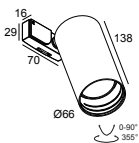

Stroomtoevoer

203 99 55 CABLE BASE R

203 99 56 CABLE BASE S

SUPERLOOP PLUS HC 120 MDL B

20566 0000 B

COMPATIBELE ARMATUREN

SUPERLOOP-SPY 52 MDL

20583 9020 SUPERLOOP-SPY 52 SOFT 93020 MDL

20583 9030 SUPERLOOP-SPY 52 SOFT 93045 MDL

20583 9040 SUPERLOOP-SPY 52 SOFT 93030 MDL

SUPERLOOP-SPY 66 MDL

20569 9210 SUPERLOOP-SPY 66 92718 MDL

20569 9220 SUPERLOOP-SPY 66 92730 MDL

20569 9230 SUPERLOOP-SPY 66 92745 MDL

20569 9310 SUPERLOOP-SPY 66 93018 MDL

20569 9320 SUPERLOOP-SPY 66 93030 MDL

20569 9330 SUPERLOOP-SPY 66 93045 MDL

SUPERLOOP PLUS HC 120 MDL B

20566 0000 B

SUPERLOOP-SPY FOCUS MDL

20547 9200 SUPERLOOP-SPY FOCUS LP 927 MDL