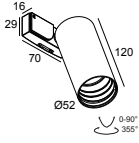

Stroomtoevoer

203 99 55 CABLE BASE R

203 99 56 CABLE BASE S

SUPERLOOP PLUS HC 120 MDL B

20566 0000 B

COMPATIBELE ARMATUREN

SUPERLOOP-SPY 52 MDL

20583 9020 SUPERLOOP-SPY 52 SOFT 93020 MDL