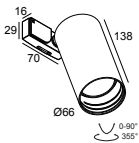

Stroomtoevoer

203 99 55 CABLE BASE R

203 99 56 CABLE BASE S

SUPERLOOP PLUS HC 120 MDL B

20566 0000 B

COMPATIBELE ARMATUREN

SUPERLOOP-SPY 52 MDL

20583 9020 SUPERLOOP-SPY 52 SOFT 93020 MDL

20583 9030 SUPERLOOP-SPY 52 SOFT 93045 MDL

20583 9040 SUPERLOOP-SPY 52 SOFT 93030 MDL

SUPERLOOP-SPY 66 MDL

20569 9210 SUPERLOOP-SPY 66 92718 MDL

20569 9220 SUPERLOOP-SPY 66 92730 MDL

20569 9230 SUPERLOOP-SPY 66 92745 MDL