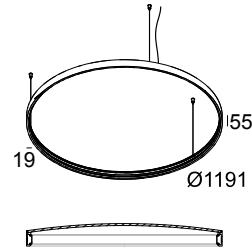

[Bekijk op website](#)

Algemene info

LOCATIE	binnen
INSTALLATIE	Plafond Gependeld
STOF EN WATERDICHTHEID	IP20
GEWICHT (KG)	5.7
RICHTBAARHEID	niet richtbaar
INFO	INCL.3 x CABLE SUSPENSION SINGLE AUTO. 3.0m INCL.1 x CABLE 2 x 0.75mm²

Elektrische info

KLASSE	III

Opmerkingen

[Click here for SUPERLOOP PLUS 120 acoustic specifications](#)

Benodigheden

PANEL 120
LED POWER SUPPLY 48V-DC
SUPERLOOP POWERBOX 48V-DC

Opties

CABLE BASE R / S
COVERSET R 62-90-100 / S 62-80-90
CONNECTION ST / CONNECTION TRIMLESS
SUSPENSION ST / SUSPENSION TRIMLESS
DIMMABLE MODULATOR

Voor gedetailleerde montage gegevens, consulteer de handleiding: [20566_0000_HAND.pdf](#)