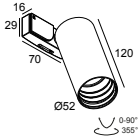

Stroomtoevoer

203 99 55 CABLE BASE R

203 99 56 CABLE BASE S

SUPERLOOP PLUS HC 120 MDL B

20566 0000 B

COMPATIBELE ARMATUREN

SUPERLOOP-SPY 52 MDL

20583 9020 SUPERLOOP-SPY 52 SOFT 93020 MDL