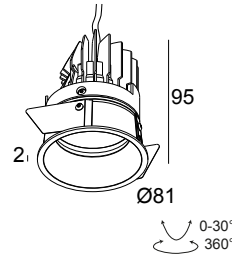

[Bekijk op website](#)

Algemene info

LOCATIE	binnen
INSTALLATIE	Plafond Inbouw
ZAAGMAAT/OPENING (MM)	rond - 76
INBOUWDIEPTE (MM)	100
DIKTE MONTAGEOPPERVLAK (MM)	min.5
STOF EN WATERDICHTHEID	IP23/20
GEWICHT (KG)	0.3
RICHTBAARHEID	0° tot 30° zwenkbaar, 360° roteerbaar
INFO	REFLECTOR FL-33° EXCL.LED POWER SUPPLY 350-500mA-DC

Elektrische info

KLASSE	III
DIM TYPE	afhankelijk van de te kiezen externe voeding
ENERGIE KLASSE	E

Info lichtbron

LIGHTSOURCE NAME	LED
LICHTBRON	LED array 5,8-8,6W / CRI>90 (R9: 60) / 2700K / 753-1041lm
TM-30 WAARDEN	Rf: 89 / Rg: 100
SMDC	SDCM1
RISK-GROEP	RG1
LM80	L90B10 > 50000
LED TECHNIEK (LICHTBRON)	1041lm // 8,6W // 121lm/W
LED TECHNIEK (TOESTEL)	691lm // 10W // 70lm/W

Benodigdheden

LED POWER SUPPLY 350 / 500mA-DC DIM