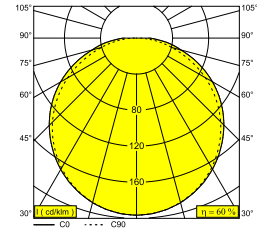

[Bekijk op website](#)

Algemene info

LOCATIE	binnen
INSTALLATIE	Plafond Gependeld
STOF EN WATERDICHTHEID	IP20
GEWICHT (KG)	3
RICHTBAARHEID	niet richtbaar
INFO	INCL.PC SBL EXCL.LED POWER SUPPLY 700-900mA-DC INCL.3 x CABLE SUSPENSION SINGLE AUTO. 3.0m INCL.1 x CABLE 2 x 0.75mm²

Elektrische info

KLASSE	III
DIM TYPE	afhankelijk van de te kiezen externe voeding
ENERGIE KLASSE	E

Info lichtbron

LIGHTSOURCE NAME	LED
LICHTBRON	LED cluster 28,2-39W / CRI>90 (R9: 59) / 3000K / 3888-5160lm
SDCM	SDCM3
LM80	L70 > 30000
LED TECHNIEK (LICHTBRON)	5160lm // 39W // 132lm/W
LED TECHNIEK (TOESTEL)	3101lm // 45W // 69lm/W

Opmerkingen

The indicated efficiency and luminaire lumen are based on the SUPERLOOP without PANEL.
[Click here for SUPERLOOP PLUS 90 acoustic specifications](#)

Benodigdheden

PANEL 90
LED POWER SUPPLY 700 / 900mA-DC DIM
SUPERLOOP POWERBOX L/H 700mA
SUPERLOOP POWERBOX H 900mA