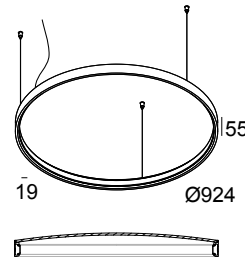

[Bekijk op website](#)

Algemene info

LOCATIE	binnen
INSTALLATIE	Plafond Gependeld
STOF EN WATERDICHTHEID	IP20
GEWICHT (KG)	3
RICHTBAARHEID	niet richtbaar
INFO	INCL.PC SBL EXCL.LED POWER SUPPLY 700-900mA-DC INCL.3 x CABLE SUSPENSION SINGLE AUTO. 3.0m INCL.1 x CABLE 2 x 0.75mm²

Elektrische info

KLASSE	III
DIM TYPE	afhankelijk van de te kiezen externe voeding
ENERGIE KLASSE	E

Info lichtbron

LIGHTSOURCE NAME	LED
LICHTBRON	LED cluster 28,2-39W / CRI>90 (R9: 59) / 3000K / 3888-5160lm
SDCM	SDCM3
LM80	L70 > 30000
LED TECHNIEK (LICHTBRON)	5160lm // 39W // 132lm/W
LED TECHNIEK (TOESTEL)	3101lm // 45W // 69lm/W

Opmerkingen

The indicated efficiency and luminaire lumen are based on the SUPERLOOP without PANEL.
[Click here for SUPERLOOP PLUS 90 acoustic specifications](#)

Benodigdheden

PANEL 90
LED POWER SUPPLY 700 / 900mA-DC DIM
SUPERLOOP POWERBOX L/H 700mA
SUPERLOOP POWERBOX H 900mA