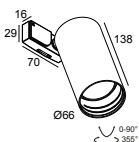

Stroomtoevoer

203 99 55 CABLE BASE R

203 99 56 CABLE BASE S

SUPERLOOP PLUS HC 90 MDL B

20565 0000 B

COMPATIBELE ARMATUREN

SUPERLOOP-SPY 52 MDL

20583 9020 SUPERLOOP-SPY 52 SOFT 93020 MDL

20583 9030 SUPERLOOP-SPY 52 SOFT 93045 MDL

20583 9040 SUPERLOOP-SPY 52 SOFT 93030 MDL

SUPERLOOP-SPY 66 MDL

20569 9210 SUPERLOOP-SPY 66 92718 MDL

20569 9220 SUPERLOOP-SPY 66 92730 MDL

20569 9230 SUPERLOOP-SPY 66 92745 MDL

20569 9310 SUPERLOOP-SPY 66 93018 MDL

20569 9320 SUPERLOOP-SPY 66 93030 MDL

20569 9330 SUPERLOOP-SPY 66 93045 MDL

SUPERLOOP PLUS HC 90 MDL B

20565 0000 B

SUPERLOOP-SPY FOCUS MDL

20547 9200 SUPERLOOP-SPY FOCUS LP 927 MDL