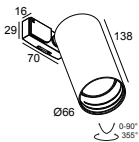

Stroomtoevoer

203 99 55 CABLE BASE R

203 99 56 CABLE BASE S

SUPERLOOP PLUS HC 90 MDL B

20565 0000 B

COMPATIBELE ARMATUREN

SUPERLOOP-SPY 52 MDL

20583 9020 SUPERLOOP-SPY 52 SOFT 93020 MDL

20583 9030 SUPERLOOP-SPY 52 SOFT 93045 MDL

20583 9040 SUPERLOOP-SPY 52 SOFT 93030 MDL

SUPERLOOP-SPY 66 MDL

20569 9210 SUPERLOOP-SPY 66 92718 MDL

20569 9220 SUPERLOOP-SPY 66 92730 MDL

20569 9230 SUPERLOOP-SPY 66 92745 MDL

20569 9310 SUPERLOOP-SPY 66 93018 MDL

20569 9320 SUPERLOOP-SPY 66 93030 MDL

20569 9330 SUPERLOOP-SPY 66 93045 MDL

SUPERLOOP PLUS HC 90 MDL B

20565 0000 B

SUPERLOOP-SPY FOCUS MDL

20547 9200 SUPERLOOP-SPY FOCUS LP 927 MDL