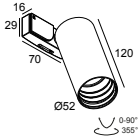

Stroomtoevoer

203 99 55 CABLE BASE R

203 99 56 CABLE BASE S

SUPERLOOP PLUS HC 90 MDL B

20565 0000 B

COMPATIBELE ARMATUREN

SUPERLOOP-SPY 52 MDL

20583 9020 SUPERLOOP-SPY 52 SOFT 93020 MDL