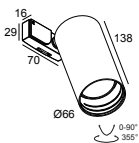

Stroomtoevoer

203 99 55 CABLE BASE R

203 99 56 CABLE BASE S

SUPERLOOP PLUS HC 90 MDL B

20565 0000 B

COMPATIBELE ARMATUREN

SUPERLOOP-SPY 52 MDL

20583 9020 SUPERLOOP-SPY 52 SOFT 93020 MDL

20583 9030 SUPERLOOP-SPY 52 SOFT 93045 MDL

20583 9040 SUPERLOOP-SPY 52 SOFT 93030 MDL

SUPERLOOP-SPY 66 MDL

20569 9210 SUPERLOOP-SPY 66 92718 MDL

20569 9220 SUPERLOOP-SPY 66 92730 MDL

20569 9230 SUPERLOOP-SPY 66 92745 MDL

20569 9310 SUPERLOOP-SPY 66 93018 MDL

20569 9320 SUPERLOOP-SPY 66 93030 MDL

20569 9330 SUPERLOOP-SPY 66 93045 MDL

SUPERLOOP PLUS HC 90 MDL B

20565 0000 B

SUPERLOOP-SPY FOCUS MDL

20547 9200 SUPERLOOP-SPY FOCUS LP 927 MDL