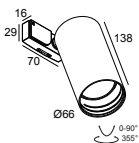

Stroomtoevoer

203 99 55 CABLE BASE R

203 99 56 CABLE BASE S

SUPERLOOP PLUS HC 90 MDL B

20565 0000 B

COMPATIBELE ARMATUREN

SUPERLOOP-SPY 52 MDL

20583 9020 SUPERLOOP-SPY 52 SOFT 93020 MDL

20583 9030 SUPERLOOP-SPY 52 SOFT 93045 MDL

20583 9040 SUPERLOOP-SPY 52 SOFT 93030 MDL

SUPERLOOP-SPY 66 MDL

20569 9210 SUPERLOOP-SPY 66 92718 MDL

20569 9220 SUPERLOOP-SPY 66 92730 MDL

20569 9230 SUPERLOOP-SPY 66 92745 MDL

20569 9310 SUPERLOOP-SPY 66 93018 MDL

20569 9320 SUPERLOOP-SPY 66 93030 MDL

20569 9330 SUPERLOOP-SPY 66 93045 MDL

SUPERLOOP PLUS HC 90 MDL B

20565 0000 B

SUPERLOOP-SPY FOCUS MDL

20547 9200 SUPERLOOP-SPY FOCUS LP 927 MDL