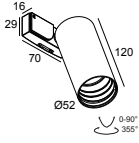

Stroomtoevoer

203 99 55 CABLE BASE R

203 99 56 CABLE BASE S

SUPERLOOP PLUS HC 90 MDL B

20565 0000 B

COMPATIBELE ARMATUREN

SUPERLOOP-SPY 52 MDL

20583 9020 SUPERLOOP-SPY 52 SOFT 93020 MDL