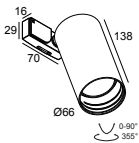

Stroomtoevoer

203 99 55 CABLE BASE R

203 99 56 CABLE BASE S

SUPERLOOP PLUS HC 90 MDL B

20565 0000 B

COMPATIBELE ARMATUREN

SUPERLOOP-SPY 52 MDL

20583 9020 SUPERLOOP-SPY 52 SOFT 93020 MDL

20583 9030 SUPERLOOP-SPY 52 SOFT 93045 MDL

20583 9040 SUPERLOOP-SPY 52 SOFT 93030 MDL

SUPERLOOP-SPY 66 MDL

20569 9210 SUPERLOOP-SPY 66 92718 MDL

20569 9220 SUPERLOOP-SPY 66 92730 MDL

20569 9230 SUPERLOOP-SPY 66 92745 MDL