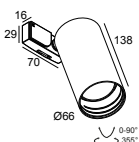

Stroomtoevoer

203 99 55 CABLE BASE R

203 99 56 CABLE BASE S

SUPERLOOP PLUS HC 90 MDL B

20565 0000 B

COMPATIBELE ARMATUREN

SUPERLOOP-SPY 52 MDL

20583 9020 SUPERLOOP-SPY 52 SOFT 93020 MDL

20583 9030 SUPERLOOP-SPY 52 SOFT 93045 MDL

20583 9040 SUPERLOOP-SPY 52 SOFT 93030 MDL

SUPERLOOP-SPY 66 MDL

20569 9210 SUPERLOOP-SPY 66 92718 MDL

20569 9220 SUPERLOOP-SPY 66 92730 MDL

20569 9230 SUPERLOOP-SPY 66 92745 MDL

20569 9310 SUPERLOOP-SPY 66 93018 MDL

20569 9320 SUPERLOOP-SPY 66 93030 MDL

20569 9330 SUPERLOOP-SPY 66 93045 MDL

SUPERLOOP PLUS HC 90 MDL B

20565 0000 B

SUPERLOOP-SPY FOCUS MDL

20547 9200 SUPERLOOP-SPY FOCUS LP 927 MDL