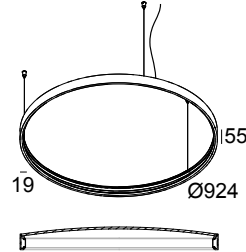

[Bekijk op website](#)

Algemene info

LOCATIE	binnen
INSTALLATIE	Plafond Gependeld
STOF EN WATERDICHTHEID	IP20
GEWICHT (KG)	3
RICHTBAARHEID	niet richtbaar
INFO	INCL.3 x CABLE SUSPENSION SINGLE AUTO. 3.0m INCL.1 x CABLE 2 x 0.75mm²

Elektrische info

KLASSE	III

Opmerkingen

[Click here for SUPERLOOP PLUS 90 acoustic specifications](#)

Benodigdheden

PANEL 90
LED POWER SUPPLY 48V-DC
SUPERLOOP POWERBOX 48V-DC

Opties

CABLE BASE R / S
COVERSET R 62-90-100 / S 62-80-90
CONNECTION ST / CONNECTION TRIMLESS
SUSPENSION ST / SUSPENSION TRIMLESS
DIMMABLE MODULATOR

Voor gedetailleerde montage gegevens, consulteer de handleiding: [20565_0000_HAND.pdf](#)