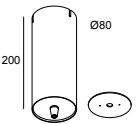

418 48 050 SUPERLOOP POWERBOX L - 48V-DC / 50W