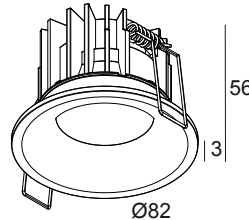

REO 93050 S1 B

202 26 811 933 B

BESCHIKBAAR IN
ZWART 202 26 811 933 B
WIT 202 26 811 933 W

 [Bekijk op website](#)

Algemene info

LOCATIE	binnen
INSTALLATIE	Plafond Inbouw
ZAAGMAAT/OPENING (MM)	rond - 76
INBOUWDIEPTE (MM)	55
DIKTE MONTAGEOPPERVLAK (MM)	max.22
STOF EN WATERDICHTHEID	IP43/20-20/20
GEWICHT (KG)	0.2
RICHTBAARHEID	niet richtbaar
INFO	REFLECTOR WFL-50° EXCL.LED POWER SUPPLY 350-500mA-DC

Elektrische info

KLASSE	III
DIM TYPE	afhankelijk van de te kiezen externe voeding
ENERGIE KLASSE	E
CERTIFICATEN	CB, EAC, ENEC

Info lichtbron

LIGHTSOURCE NAME	LED
LICHTBRON	LED array 5,8-8,6W / CRI>90 (R9: 52) / 3000K / 787-1089lm
TM-30-15 WAARDEN	Rf: 90 / Rg: 99
SDCM	SDCM1
RISK-GROEP	RG1
LM80	L90B10 > 50000
LED TECHNIEK (LICHTBRON)	1089lm // 8,6W // 127lm/W
LED TECHNIEK (TOESTEL)	876lm // 10W // 89lm/W