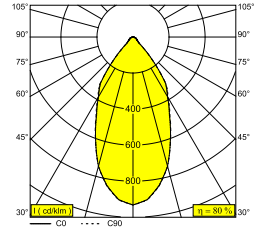

REO 93050 S1 B

202 26 811 933 B

BESCHIKBAAR IN
ZWART 202 26 811 933 B
WIT 202 26 811 933 W

 [Bekijk op website](#)

Algemene info

LOCATIE	binnen
INSTALLATIE	Plafond Inbouw
ZAAGMAAT/OPENING (MM)	rond - 76
INBOUWDIEPTE (MM)	55
DIKTE MONTAGEOPPERVLAK (MM)	max.22
STOF EN WATERDICHTHEID	IP43/20-20/20
GEWICHT (KG)	0.2
RICHTBAARHEID	niet richtbaar
INFO	REFLECTOR WFL-50° EXCL.LED POWER SUPPLY 350-500mA-DC

Elektrische info

KLASSE	III
DIM TYPE	afhankelijk van de te kiezen externe voeding
ENERGIE KLASSE	E
CERTIFICATEN	CB, EAC, ENEC

Info lichtbron

LIGHTSOURCE NAME	LED
LICHTBRON	LED array 5,8-8,6W / CRI>90 (R9: 52) / 3000K / 787-1089lm
TM-30-15 WAARDEN	Rf: 90 / Rg: 99
SDCM	SDCM1
RISK-GROEP	RG1
LM80	L90B10 > 50000
LED TECHNIEK (LICHTBRON)	1089lm // 8,6W // 127lm/W
LED TECHNIEK (TOESTEL)	876lm // 10W // 89lm/W