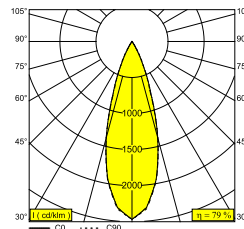

LASS-OH! L210-4 93034 GC

24818 9320 GC

BESCHIKBAAR IN
ZWART 24818 9320 B
GOUD KLEUR 24818 9320 GC

 [Bekijk op website](#)

Algemene info

LOCATIE	binnen
INSTALLATIE	Plafond Gependeld
STOF EN WATERDICHTHEID	IP20
GEWICHT (KG)	0.9
RICHTBAARHEID	niet richtbaar
INFO	INCL.4 x DOT.COM S6 modules per module: 6 x REFLECTOR FL-34° EXCL.LED POWER SUPPLY 700mA-DC INCL.2 x CABLE SUSPENSION SINGLE AUTO. 1,6m INCL.1 x CABLE 2 x 0.75mm ²

Elektrische info

KLASSE	III
DIM TYPE	afhankelijk van de te kiezen externe voeding
ENERGIE KLASSE	E
CERTIFICATEN	CB, EAC, ENEC

Info lichtbron

LIGHTSOURCE NAME	LED
LICHTBRON	4 x (LED cluster 6,1W / CRI>90 (R9: 50) / 3000K / 683lm)
TM-30-15 WAARDEN	Rf: 90 / Rg: 101
SDCM	SDCM3
LM80	L80 > 60000
LED TECHNIEK (LICHTBRON)	2732lm // 24,4W // 112lm/W
LED TECHNIEK (TOESTEL)	2159lm // 28W // 77lm/W