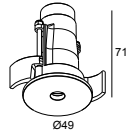

Power box

#

24814 0010 B LASS-OH! POWERBOX B

1

24814 0011 B LASS-OH! POWERBOX DIM1 B

1

24814 0015 B LASS-OH! POWERBOX DIM5 B

1

Coversets

204 00 100 B COVERSET R 100 B

204 00 100 W COVERSET R 100 W

Ophang toebehoren

328 10 01 SUSPENSION TRIMLESS O.F.A.

15225 0340 B SUSPENSION ST B

15225 0340 W SUSPENSION ST W

LASS-OH! L210-4 93034 GC

24818 9320 GC

Onderdelen voor elektrische verbinding

328 10 03

CONNECTION TRIMLESS O.F.A.

15225 0360 B

CONNECTION ST B

15225 0360 W

CONNECTION ST W