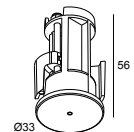

Coversets

204 00 100 B COVERSET R 100 B

204 00 100 W COVERSET R 100 W

Ophang toebehoren

328 10 01 SUSPENSION TRIMLESS O.F.A.

15225 0340 B SUSPENSION ST B

15225 0340 W SUSPENSION ST W

LASS-OH! L210-4 93034 GC

24818 9320 GC

Onderdelen voor elektrische verbinding

328 10 03

CONNECTION TRIMLESS O.F.A.

15225 0360 B

CONNECTION ST B

15225 0360 W

CONNECTION ST W