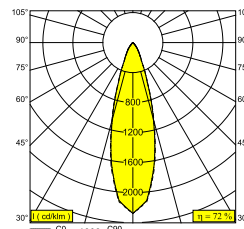

SPY 90 ON 93030 DIM1 B

19882 9321 B

BESCHIKBAAR IN
ZWART 19882 9321 B
WIT 19882 9321 W

 [Bekijk op website](#)

Algemene info

LOCATIE	binnen
INSTALLATIE	Plafond Opbouw
STOF EN WATERDICHTHEID	IP20
GEWICHT (KG)	1.1
RICHTBAARHEID	0° tot 90° zwenkbaar, 355° roteerbaar
INFO	REFLECTOR FL-30° INCL.DIMMABLE LED POWER SUPPLY 700mA-DC Optional REFLECTORS 18° & 45° available

Elektrische info

ELEKTRISCH	120-240V / 50-60Hz
KLASSE	II
VOEDING INBEGREPEN	YES
DIM TYPE	1-10V
ENERGIE KLASSE	C
CERTIFICATEN	CB, ENEC

Info lichtbron

LIGHTSOURCE NAME	LED
LICHTBRON	LED array 23,2W / CRI>90 (R9: 52) / 3000K / 3169lm
TM-30 WAARDEN	Rf: 90 / Rg: 99
SMDC	SDCM1
RISK-GROEP	RG1
LM80	L90B10 > 50000
LED TECHNIEK (LICHTBRON)	3169lm // 23,2W // 136lm/W
LED TECHNIEK (TOESTEL)	2273lm // 27W // 85lm/W