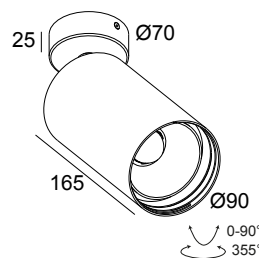

SPY 90 ON 93030 DIM1 B

19882 9321 B

BESCHIKBAAR IN
ZWART 19882 9321 B
WIT 19882 9321 W

 [Bekijk op website](#)

Algemene info

LOCATIE	binnen
INSTALLATIE	Plafond Opbouw
STOF EN WATERDICHTHEID	IP20
GEWICHT (KG)	1.1
RICHTBAARHEID	0° tot 90° zwenkbaar, 355° roteerbaar
INFO	REFLECTOR FL-30° INCL.DIMMABLE LED POWER SUPPLY 700mA-DC Optional REFLECTORS 18° & 45° available