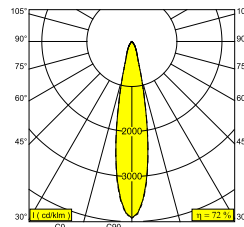

SPY 90 ON 92718 DIM1 W

19882 9211 W

BESCHIKBAAR IN
ZWART 19882 9211 B
WIT 19882 9211 W

 [Bekijk op website](#)

Algemene info

LOCATIE	binnen
INSTALLATIE	Plafond Opbouw
STOF EN WATERDICHTHEID	IP20
GEWICHT (KG)	1,1
RICHTBAARHEID	0° tot 90° zwenkbaar, 355° roteerbaar
INFO	REFLECTOR SP-18° INCL.DIMMABLE LED POWER SUPPLY 700mA-DC Optional REFLECTORS 30° & 45° available

Elektrische info

ELEKTRISCH	120-240V / 50-60Hz
KLASSE	II
VOEDING INBEGREPEN	YES
DIM TYPE	1-10V
ENERGIE KLASSE	D
CERTIFICATEN	CB, ENEC

Info lichtbron

LIGHTSOURCE NAME	LED
LICHTBRON	LED array 23,2W / CRI>90 (R9: 60) / 2700K / 3031lm
TM-30 WAARDEN	Rf: 89 / Rg: 100
SMDC	SDCM1
RISK-GROEP	RG1
LM80	L90B10 > 50000
LED TECHNIEK (LICHTBRON)	3031lm // 23,2W // 130lm/W
LED TECHNIEK (TOESTEL)	2187lm // 27W // 82lm/W