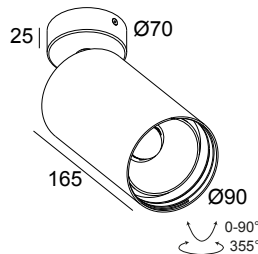

SPY 90 ON 92718 DIM1 W

19882 9211 W

BESCHIKBAAR IN
ZWART 19882 9211 B
WIT 19882 9211 W

 [Bekijk op website](#)

Algemene info

LOCATIE	binnen
INSTALLATIE	Plafond Opbouw
STOF EN WATERDICHTHEID	IP20
GEWICHT (KG)	1,1
RICHTBAARHEID	0° tot 90° zwenkbaar, 355° roteerbaar
INFO	REFLECTOR SP-18° INCL.DIMMABLE LED POWER SUPPLY 700mA-DC Optional REFLECTORS 30° & 45° available

Benodigdheden

SPY 90 TUBE

Accessoires

HONEYCOMB 75
 SPREAD LENS 75
 LINEAR SPREAD LENS 75
 SOFTENING LENS 75
 GLASS SBL 75

 DELTALIGHT®

SPY 90 ON 92718 DIM1 W

19882 9211 W

Voor gedetailleerde montage gegevens, consulteer de handleiding: [19882_XXX1_HAND.pdf](#)