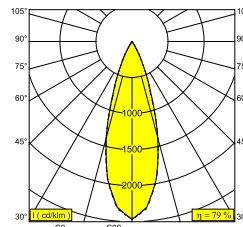

# MIKALINE-OH! L198 93034 MDL B

30615 9320 B

BESCHIKBAAR IN  
**ZWART** 30615 9320 B  
**GOUD KLEUR** 30615 9320 GC

 [Bekijk op website](#)