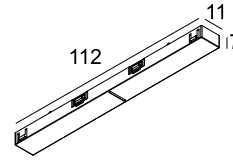

SPL14 - CONNECTOR 48V - 180°

27011 9910

 [Bekijk op website](#)

Algemene info

LOCATIE	binnen
STOF EN WATERDICHTHEID	IP20
GEWICHT (KG)	0.1
INFO	48V-DC max.200W / CONNECTOR Max.50m

Elektrische info

KLASSE	III
---------------	-----

Voor gedetailleerde montage gegevens, consulteer de handleiding: [27011_0000_HAND.pdf](#)

WAAR GEBRUIKT

27011 0050	SL19 - PROFILE 2m
27011 0060	SL19 - PROFILE 3m
27111 0020	SOLI - PROFILE 2m
27111 0030	SOLI - PROFILE 3m
27300 0020	SPL14 - PROFILE 2m
27300 0030	SPL14 - PROFILE 3m