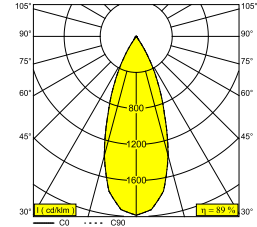

BOXY XL R C 92737 W-W

251 73 21 923 W-W

BESCHIKBAAR IN
ZWART-ZWART 251 73 21 923 B-B
WIT-ZWART 251 73 21 923 W-B
WIT-WIT 251 73 21 923 W-W

 [Bekijk op website](#)

Algemene info

LOCATIE	binnen
INSTALLATIE	Plafond Gependeld
STOF EN WATERDICHTHEID	IP20
GEWICHT (KG)	1.8
RICHTBAARHEID	niet richtbaar
INFO	REFLECTOR FL-37° INCL.DIMMABLE LED POWER SUPPLY 500mA-DC INCL.1 x CABLE SUSPENSION SINGLE AUTO. 1.6m INCL.1 x CABLE 2 x 0,75mm ²

Elektrische info

ELEKTRISCH	220-240V / 50-60Hz
KLASSE	I
VOEDING INBEGREPEN	YES
DIM TYPE	net-dimbaar (fase afsnijding)
ENERGIE KLASSE	D
CERTIFICATEN	ENEC

Info lichtbron

LIGHTSOURCE NAME	LED
LICHTBRON	LED array 16,3W / CRI>90 (R9: 60) / 2700K / 2209lm
TM-30 WAARDEN	Rf: 89 / Rg: 100
SMDC	SDCM1
RISK-GROEP	RG1
LM80	L90B10 > 50000
LED TECHNIEK (LICHTBRON)	2209lm // 16,3W // 136lm/W
LED TECHNIEK (TOESTEL)	1969lm // 19W // 105lm/W