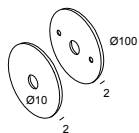

Opties

COVERSET R 90-100
 SUSPENSION + CONNECTION TRIMLESS

Accessoires

HONEYCOMB 78
 SOFTENING LENS 78
 CLASS SBL 78

 DELTALIGHT®

BOXY XL R C 92737 W-W

251 73 21 923 W-W

Voor gedetailleerde montage gegevens, consulteer de handleiding: [251_73_21_XXX_HAND.pdf](#)

BOXY XL R C 92737 W-W

251 73 21 923 W-W

VERVOLLEDIG UW SPECIFICATIE

Voorschakelapparatuur en transformatoren

300 90 004 ED8 WIRELESS CONTROL DIM8

Coversets

204 00 100 B COVERSET R 100 B

204 00 100 W COVERSET R 100 W

Ophang toebehoren

328 10 02 SUSPENSION + CONNECTION TRIMLESS O.F.A.

BOXY XL R C 92737 W-W

251 73 21 923 W-W

Light veranderende onderdelen

201 02 01 B HONEYCOMB 78 B

Ø78

201 02 04 SOFTENING LENS 78