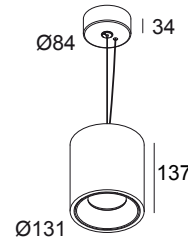

BOXY XL R C 92737 W-W

251 73 21 923 W-W

BESCHIKBAAR IN
ZWART-ZWART 251 73 21 923 B-B
WIT-ZWART 251 73 21 923 W-B
WIT-WIT 251 73 21 923 W-W

 [Bekijk op website](#)

Algemene info

LOCATIE	binnen
INSTALLATIE	Plafond Gependeld
STOF EN WATERDICHTHEID	IP20
GEWICHT (KG)	1.8
RICHTBAARHEID	niet richtbaar
INFO	REFLECTOR FL-37° INCL.DIMMABLE LED POWER SUPPLY 500mA-DC INCL.1 x CABLE SUSPENSION SINGLE AUTO. 1.6m INCL.1 x CABLE 2 x 0,75mm ²

Opties

COVERSET R 90-100
 SUSPENSION + CONNECTION TRIMLESS

Accessoires

HONEYCOMB 78
 SOFTENING LENS 78
 CLASS SBL 78

 DELTALIGHT®

BOXY XL R C 92737 W-W

251 73 21 923 W-W

Voor gedetailleerde montage gegevens, consulteer de handleiding: [251_73_21_XXX_HAND.pdf](#)

BOXY XL R C 92737 W-W

251 73 21 923 W-W

VERVOLLEDIG UW SPECIFICATIE

Voorschakelapparatuur en transformatoren

300 90 004 ED8 WIRELESS CONTROL DIM8

Coversets

204 00 100 B COVERSET R 100 B

204 00 100 W COVERSET R 100 W

Ø78

201 02 05 GLASS SBL 78

Ø78

Notes: