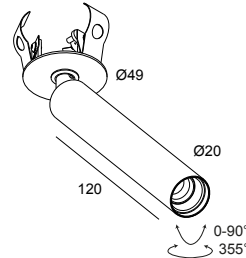

 [Bekijk op website](#)

Algemene info

LOCATIE	binnen
INSTALLATIE	Plafond Inbouw, Plafond Opbouw
ZAAGMAAT/OPENING (MM)	rond - 43
INBOUWDIEPTE (MM)	40
STOF EN WATERDICHTHEID	IP20
GEWICHT (KG)	0.2
RICHTBAARHEID	0° tot 90° zwenkbaar, 355° roteerbaar
INFO	REFLECTOR FL-30° EXCL.LED POWER SUPPLY 350-1050mA-DC UHO TUBE B included