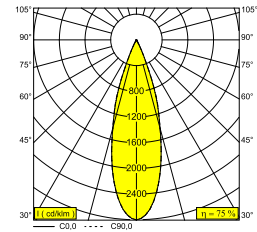

 [Bekijk op website](#)

Algemene info

LOCATIE	binnen
INSTALLATIE	Plafond Inbouw, Plafond Opbouw
ZAAGMAAT/OPENING (MM)	rond - 43
INBOUWDIEPTE (MM)	40
STOF EN WATERDICHTHEID	IP20
GEWICHT (KG)	0.2
RICHTBAARHEID	0° tot 90° zwenkbaar, 355° roteerbaar
INFO	REFLECTOR FL-30° EXCL.LED POWER SUPPLY 350-1050mA-DC UHO TUBE B included