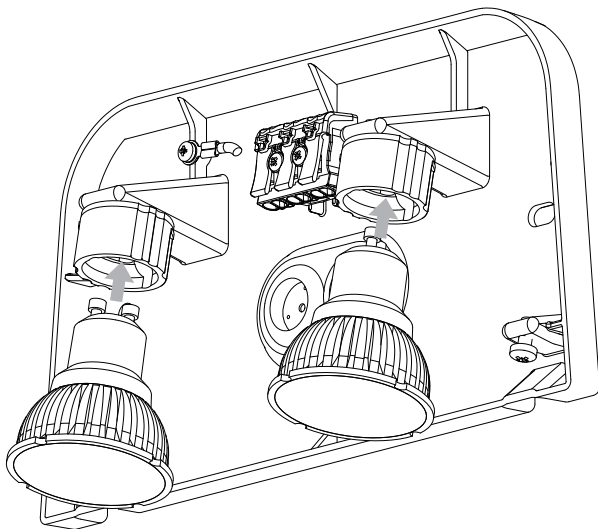

1

Turn off power
Couper le courant! /
Spegner la corrente! /
Strom Abshalten!

2

3

4

5

6