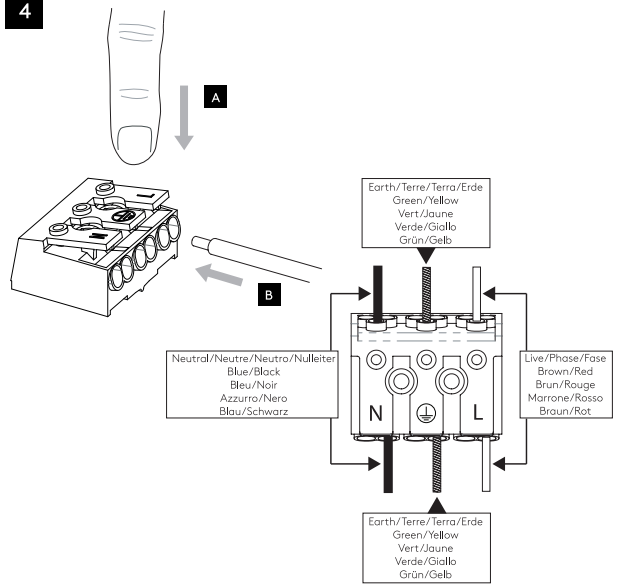

DE

Lesen sie bitte die anweisungen sorgfältig durch, bevor sie mit dem zusammenbauen beginnen

Phase: Normalerweise Braun / Rot
Nulleiter: Normalerweise Blau / Schwarz
Erde: Normalerweise Grün / Gelb

For Wall Use Only
Usage mural uniquement
Solo per uso a parete
Nur zur Verwendung als Wandleuchte

1

Turn off power
 Couper le courant! /
 Spegner la corrente! /
 Strom Abshalten!

2

3

4

5

6

7