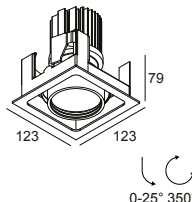

MINIGRID IN 1 HP 92737 W-W

100047 9220 W-W

BESCHIKBAAR IN
WIT-ZWART 100047 9220 W-B
WIT-WIT 100047 9220 W-W

 [Bekijk op website](#)

Algemene info

LOCATIE	binnen
INSTALLATIE	Plafond Inbouw
ZAAGMAAT/OPENING (MM)	vierkant - 111 x 111
INBOUWDIEPTE (MM)	160
DIKTE MONTAGEOPPERVLAK (MM)	max.25
STOF EN WATERDICHTHEID	IP23/20
GEWICHT (KG)	0.8
RICHTBAARHEID	0° tot 25° zwenkbaar, 355° roteerbaar
INFO	REFLECTOR FL-37° EXCL.LED POWER SUPPLY 500-700mA-DC

Elektrische info

KLASSE	III
DIM TYPE	afhankelijk van de te kiezen externe voeding
ENERGIE KLASSE	E

Info lichtbron

LIGHTSOURCE NAME	LED
LICHTBRON	LED array 16,3-23,2W / CRI>90 (R9: 60) / 2700K / 2209-3031lm
TM-30-15 WAARDEN	Rf: 89 / Rg: 100
SDCM	SDCM1
RISK-GROEP	RG1
LM80	L90B10 > 50000
LED TECHNIEK (LICHTBRON)	3031lm // 23,2W // 130lm/W
LED TECHNIEK (TOESTEL)	2164lm // 27W // 81lm/W