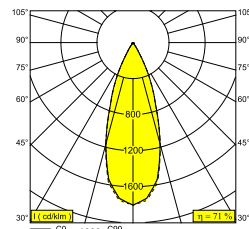

MINIGRID IN 1 HP 92737 W-W

100047 9220 W-W

BESCHIKBAAR IN
WIT-ZWART 100047 9220 W-B
WIT-WIT 100047 9220 W-W

 [Bekijk op website](#)

Algemene info

LOCATIE	binnen
INSTALLATIE	Plafond Inbouw
ZAAGMAAT/OPENING (MM)	vierkant - 111 x 111
INBOUWDIEPTE (MM)	160
DIKTE MONTAGEOPPERVLAK (MM)	max.25
STOF EN WATERDICHTHEID	IP23/20
GEWICHT (KG)	0.8
RICHTBAARHEID	0° tot 25° zwenkbaar, 355° roteerbaar
INFO	REFLECTOR FL-37° EXCL.LED POWER SUPPLY 500-700mA-DC

Elektrische info

KLASSE	III
DIM TYPE	afhankelijk van de te kiezen externe voeding
ENERGIE KLASSE	E

Info lichtbron

LIGHTSOURCE NAME	LED
LICHTBRON	LED array 16,3-23,2W / CRI>90 (R9: 60) / 2700K / 2209-3031lm
TM-30-15 WAARDEN	Rf: 89 / Rg: 100
SDCM	SDCM1
RISK-GROEP	RG1
LM80	L90B10 > 50000
LED TECHNIEK (LICHTBRON)	3031lm // 23,2W // 130lm/W
LED TECHNIEK (TOESTEL)	2164lm // 27W // 81lm/W