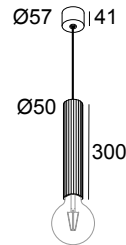

HEDRA 452 C E27 W

472 222 01 W

BESCHIKBAAR IN

ZWART 472 222 01 B

ZWART BRONS 472 222 01 BBR

GOUD KLEUR 472 222 01 GC

WIT 472 222 01 W

 [Bekijk op website](#)

Algemene info

LOCATIE	binnen
INSTALLATIE	Plafond Gependeld
STOF EN WATERDICHTHEID	IP20
GEWICHT (KG)	0.7
RICHTBAARHEID	niet richtbaar
INFO	INCL.1 x CABLE 2 x 0.75mm ² / 1,6m

Elektrische info

	1 x LED Filament max.20W
KLASSE	II

HEDRA 452 C E27 W

472 222 01 W

VERVOLLEDIG UW SPECIFICATIE

Ophang toebehoren

15229 0010 B CABLE CLAMP B

Onderdelen voor elektrische verbinding

328 10 03 CONNECTION TRIMLESS O.F.A.

Notes: