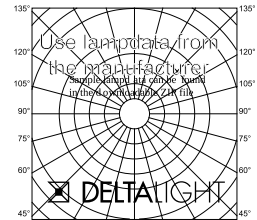

HEDRA 452 C E27 W

472 222 01 W

BESCHIKBAAR IN

ZWART 472 222 01 B

ZWART BRONS 472 222 01 BBR

GOUD KLEUR 472 222 01 GC

WIT 472 222 01 W

 [Bekijk op website](#)

Algemene info

LOCATIE	binnen
INSTALLATIE	Plafond Gependeld
STOF EN WATERDICHTHEID	IP20
GEWICHT (KG)	0.7
RICHTBAARHEID	niet richtbaar
INFO	INCL.1 x CABLE 2 x 0.75mm ² / 1,6m

Elektrische info

	1 x LED Filament max.20W
KLASSE	II