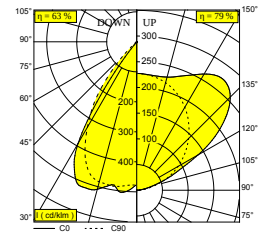

CONFORM P20 PDS DOWN-UP 954067 B-B

26515 7420 B-B

BESCHIKBAAR IN

ZWART-ZWART 26515 7420 B-B

ZWART-GOUD MAT 26515 7420 B-MMAT

WIT-ZWART 26515 7420 W-B

 [Bekijk op website](#)

Algemene info

LOCATIE	binnen
INSTALLATIE	Plafond Gependeld
STOF EN WATERDICHTHEID	IP20
GEWICHT (KG)	5.6
RICHTBAARHEID	niet richtbaar
INFO	84 x REFLECTOR FL-67° (DOWN) INCL.DIMMABLE LED POWER SUPPLY 900mA-DC DOWN / 700mA-DC UP INCL.PRESENCE & DAYLIGHT SENSOR INCL.2 x CABLE SUSPENSION SINGLE AUTO. 1,6m INCL.1 x CABLE 3 x 0.75mm ² NATURAL LIGHT TECHNOLOGY

Elektrische info

ELEKTRISCH	220-240V / 0 50-60Hz
KLASSE	I
VOEDING INBEGREPEN	YES
DIM TYPE	niet dimbaar
ENERGIE KLASSE	D

Info lichtbron

LIGHTSOURCE NAME	LED
LICHTBRON	DOWN: LED cluster 30,5W / CRI>95 (R9: 50) / 4000K / 3746lm UP: LED cluster 23,1W / CRI>95 (R9: 50) / 4000K / 2813lm
SMDC	SDCM3
LM80	L80 > 60000
LED TECHNIEK (LICHTBRON)	DOWN: 3746lm // 30,5W // 123lm/W UP: 2813lm // 23,1W // 121lm/W
LED TECHNIEK (TOESTEL)	DOWN: 2352lm // 35W // 67lm/W UP: 2217lm // 27W // 83lm/W