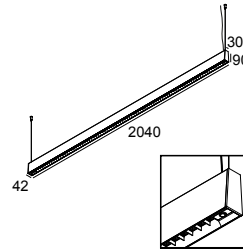

[Bekijk op website](#)

Algemene info

LOCATIE	binnen
INSTALLATIE	Plafond Gependeld
STOF EN WATERDICHTHEID	IP20
GEWICHT (KG)	5.6
RICHTBAARHEID	niet richtbaar
INFO	84 x REFLECTOR FL-67° (DOWN) INCL.DIMMABLE LED POWER SUPPLY 900mA-DC DOWN / 700mA-DC UP INCL.PRESENCE & DAYLIGHT SENSOR INCL.2 x CABLE SUSPENSION SINGLE AUTO. 1,6m INCL.1 x CABLE 3 x 0.75mm² NATURAL LIGHT TECHNOLOGY

Elektrische info

ELEKTRISCH	220-240V / 0|50-60Hz
KLASSE	I
VOEDING INBEGREPEN	YES
DIM TYPE	niet dimbaar
ENERGIE KLASSE	D

Info lichtbron

LIGHTSOURCE NAME	LED
LICHTBRON	DOWN: LED cluster 30,5W / CRI>95 (R9: 50) / 4000K / 3746lm UP: LED cluster 23,1W / CRI>95 (R9: 50) / 4000K / 2813lm
SMDC	SDCM3
LM80	L80 > 60000
LED TECHNIEK (LICHTBRON)	DOWN: 3746lm // 30,5W // 123lm/W UP: 2813lm // 23,1W // 121lm/W
LED TECHNIEK (TOESTEL)	DOWN: 2352lm // 35W // 67lm/W UP: 2217lm // 27W // 83lm/W

Opties

CABLE BASE R / S
COVERSET R 62-90-100 / S 62-80-90
CONNECTION ST / CONNECTION TRIMLESS
SUSPENSION ST / SUSPENSION TRIMLESS