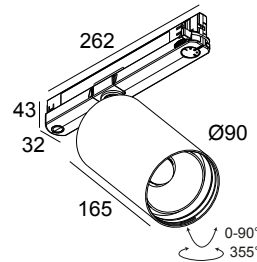

[Bekijk op website](#)

Algemene info

LOCATIE	binnen
INSTALLATIE	Rail systemen Rail montage
STOF EN WATERDICHTHEID	IP20
GEWICHT (KG)	1
RICHTBAARHEID	0° tot 90° zwenkbaar, 355° roteerbaar
INFO	REFLECTOR FL-30° 3F DIMMABLE POWER ADAPTER 1050mA-DC Optional REFLECTORS 18° & 45° available

Elektrische info

ELEKTRISCH	220-240V / 50-60Hz
KLASSE	II
VOEDING INBEGREPEN	YES
DIM TYPE	DALI
ENERGIE KLASSE	D

Info lichtbron

Lightsource Name	LED
Lichtbron	LED array 36W / CRI>90 (R9: 60) / 2700K / 4393lm
TM-30 Waarden	Rf: 89 / Rg: 100
SMDC	SDCM1
Risk-groep	RG1
LM80	L90B10 > 50000
LED techniek (lichtbron)	4393lm // 36W // 122lm/W
LED techniek (toestel)	3152lm // 41W // 76lm/W

Benodigheden

SPY 90 TUBE
TRACK 3F DIM

Accessoires

HONEYCOMB 75
SPREAD LENS 75
LINEAR SPREAD LENS 75
SOFTENING LENS 75
GLASS SBL 75