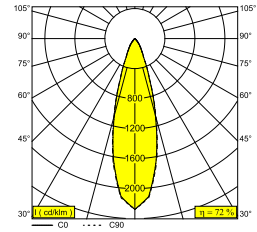

[Bekijk op website](#)

Algemene info

LOCATIE	binnen
INSTALLATIE	Rail systemen Rail montage
STOF EN WATERDICHTHEID	IP20
GEWICHT (KG)	1
RICHTBAARHEID	0° tot 90° zwenkbaar, 355° roteerbaar
INFO	REFLECTOR FL-30° 3F DIMMABLE POWER ADAPTER 1050mA-DC Optional REFLECTORS 18° & 45° available

Elektrische info

ELEKTRISCH	220-240V / 50-60Hz
KLASSE	II
VOEDING INBEGREPEN	YES
DIM TYPE	DALI
ENERGIE KLASSE	D

Info lichtbron

Lightsource Name	LED
Lichtbron	LED array 36W / CRI>90 (R9: 60) / 2700K / 4393lm
TM-30 Waarden	Rf: 89 / Rg: 100
SMDC	SDCM1
Risk-groep	RG1
LM80	L90B10 > 50000
LED techniek (lichtbron)	4393lm // 36W // 122lm/W
LED techniek (toestel)	3152lm // 41W // 76lm/W

Benodigheden

SPY 90 TUBE
TRACK 3F DIM

Accessoires

HONEYCOMB 75
SPREAD LENS 75
LINEAR SPREAD LENS 75
SOFTENING LENS 75
GLASS SBL 75