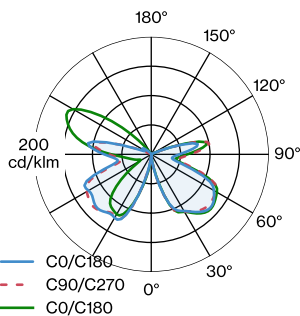

Klasse 1

FYSISCH

Diameter 300 mm

Hoogte 78 mm

0.7 kg

Ronde aluminium armatuur voor plafondopbouw en wandopbouw; oppervlak Matzwart + Glossy Aluminium; gepoedercoat; mat textuur; lampenkap: enkelzijdig reflecterend aluminium composiet paneel; lampfitting E27; lamptype A60; max. 15W; 220 - 240 V; beschermingsgraad IP20; PC1; lamp niet inbegrepen;

LICHTVERDELING

WEVER & DUCRÉ
LIGHTING

MIRRO 1.0

6321E0LB0

ARMATUREN

A60 LED lamp

TYPE	KLEUR	Ø · H (MM)	ORDERCODE
2700K E27	Gouden spiegel	ø60·108	9 0 0 3 E 1 3 9
2700K E27	Zilverspiegel	ø60·108	9 0 0 3 E 1 4 0