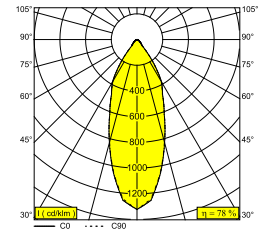

BOXY R 93033 W-B

251 70 811 932 W-B

BESCHIKBAAR IN

ZWART-ZWART 251 70 811 932 B-B

ZWART-GOUD MAT 251 70 811 932 B-MMAT

WIT-ZWART 251 70 811 932 W-B

WIT-WIT 251 70 811 932 W-W

 [Bekijk op website](#)

Algemene info

LOCATIE	binnen
INSTALLATIE	Plafond Opbouw
STOF EN WATERDICHTHEID	IP40
GEWICHT (KG)	0.6
RICHTBAARHEID	niet richtbaar
INFO	REFLECTOR FL-33° INCL.LED POWER SUPPLY 500mA-DC

Elektrische info

ELEKTRISCH	110-240V / 50-60Hz
KLASSE	I
VOEDING INBEGREPEN	YES
DIM TYPE	niet dimbaar
ENERGIE KLASSE	E