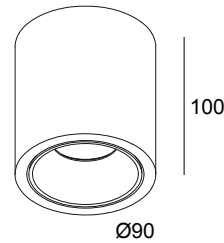

BOXY R 93033 W-B

251 70 811 932 W-B

BESCHIKBAAR IN

ZWART-ZWART 251 70 811 932 B-B

ZWART-GOUD MAT 251 70 811 932 B-MMAT

WIT-ZWART 251 70 811 932 W-B

WIT-WIT 251 70 811 932 W-W

 [Bekijk op website](#)

Algemene info

LOCATIE	binnen
INSTALLATIE	Plafond Opbouw
STOF EN WATERDICHTHEID	IP40
GEWICHT (KG)	0.6
RICHTBAARHEID	niet richtbaar
INFO	REFLECTOR FL-33° INCL.LED POWER SUPPLY 500mA-DC

Elektrische info

ELEKTRISCH	110-240V / 50-60Hz
KLASSE	I
VOEDING INBEGREPEN	YES
DIM TYPE	niet dimbaar
ENERGIE KLASSE	E