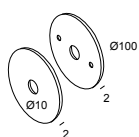

Opties

COVERSET R100

Accessoires

BOXY HONEYCOMB
BOXY SOFTENING LENS
BOXY GLASS SBL

BOXY R 93033 W-B

251 70 811 932 W-B

Voor gedetailleerde montage gegevens, consulteer de handleiding: [251_70_811_XXX_HAND.pdf](#)

VERVOLLEDIG UW SPECIFICATIE

Coversets

204 00 100 B COVERSET R 100 B

204 00 100 W COVERSET R 100 W

Light veranderende onderdelen

251 70 03 01 B BOXY HONEYCOMB B

251 70 03 01 W BOXY HONEYCOMB W

251 70 03 04 B BOXY SOFTENING LENS B