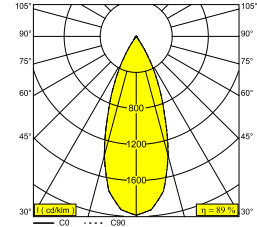

BOXY XL R 93037 DIM1 B-B

251 71 21 933 ED1 B-B

BESCHIKBAAR IN

ZWART-ZWART 251 71 21 933 ED1 B-B

WIT-ZWART 251 71 21 933 ED1 W-B

WIT-WIT 251 71 21 933 ED1 W-W

 [Bekijk op website](#)

Algemene info

LOCATIE	binnen
INSTALLATIE	Plafond Opbouw
STOF EN WATERDICHTHEID	IP20
GEWICHT (KG)	1.5
RICHTBAARHEID	niet richtbaar
INFO	REFLECTOR FL-37° INCL.DIMMABLE LED POWER SUPPLY 700mA-DC

Elektrische info

ELEKTRISCH	120-240V / 50-60Hz
KLASSE	II
VOEDING INBEGREPEN	YES
DIM TYPE	1-10V
ENERGIE KLASSE	C
CERTIFICATEN	CB, ENEC