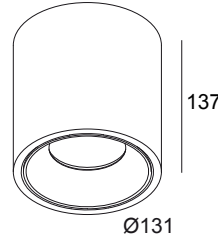

BOXY XL R 93037 DIM1 B-B

251 71 21 933 ED1 B-B

BESCHIKBAAR IN

ZWART-ZWART 251 71 21 933 ED1 B-B

WIT-ZWART 251 71 21 933 ED1 W-B

WIT-WIT 251 71 21 933 ED1 W-W

 [Bekijk op website](#)

Algemene info

LOCATIE	binnen
INSTALLATIE	Plafond Opbouw
STOF EN WATERDICHTHEID	IP20
GEWICHT (KG)	1.5
RICHTBAARHEID	niet richtbaar
INFO	REFLECTOR FL-37° INCL.DIMMABLE LED POWER SUPPLY 700mA-DC

Elektrische info

ELEKTRISCH	120-240V / 50-60Hz
KLASSE	II
VOEDING INBEGREPEN	YES
DIM TYPE	1-10V
ENERGIE KLASSE	C
CERTIFICATEN	CB, ENEC