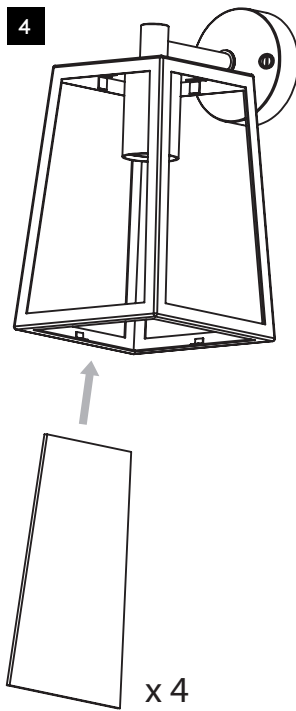

1

TURN OFF POWER

Couper Le Courant! / Spegnere La Corrente! /
Strom Abhalten!

2

3

4

5