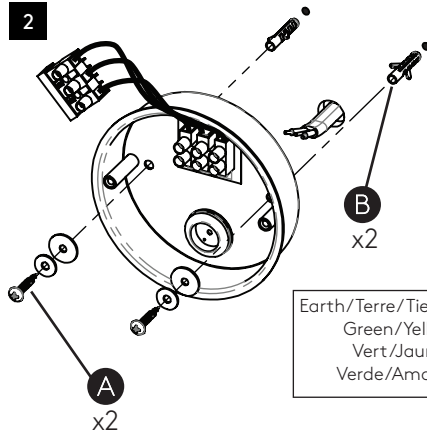

Cavo positivo: normalmente marrone o rosso
Cavo neutro: normalmente blu o nero
Cavo terra: normalmente verde o giallo

FR

LIRE ATTENTIVEMENT LES INSTRUCTIONS
AVANT DE COMMENCER LE MONTAGE

Phase: Normalement Brun / Rouge
Neutre: Normalement Bleu / Noir
Terre: Normalement Vert / Jaune

DE

LESEN SIE BITTE DIE ANWEISUNGEN
SORGFALTIG DURCH, BEVOR SIE MIT DEM
ZUSAMMENBAUEN BEGINNEN

Phase: Normalerweise Braun / Rot
Nulleiter: Normalerweise Blau / Schwarz
Erde: Normalerweise Grün / Gelb

FOR WALL USE ONLY
Usage mural uniquement
Solo per uso a parete
Nur zur Verwendung als Wandleuchte

1

TURN OFF POWER

Couper Le Courant! / Spegnere La Corrente! /
Strom Abhalten!

2

3

4

5