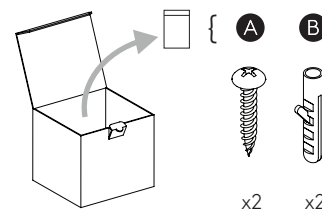

CALVI WALL 305

astro

GB

PLEASE READ THE INSTRUCTIONS CAREFULLY
BEFORE COMMENCING ASSEMBLY

Live: Normally Brown / Red
Neutral: Normally Blue / Black
Earth: Normally Green / Yellow

IT

LEGGERE ATTENTAMENTE LE ISTRUZIONI
PRIMA DI COMINCIARE L'ASSEMBLAGGIO

Cavo positivo: normalmente marrone o rosso
Cavo neutro: normalmente blu o nero
Cavo terra: normalmente verde o giallo

FR

LIRE ATTENTIVEMENT LES INSTRUCTIONS
AVANT DE COMMENCER LE MONTAGE

Phase: Normalement Brun / Rouge
Neutre: Normalement Bleu / Noir
Terre: Normalement Vert / Jaune

DE

LESEN SIE BITTE DIE ANWEISUNGEN
SORGFALTIG DURCH, BEVOR SIE MIT DEM
ZUSAMMENBAUEN BEGINNEN

Phase: Normalerweise Braun / Rot
Nulleiter: Normalerweise Blau / Schwarz
Erde: Normalerweise Grün / Gelb

FOR WALL USE ONLY
Usage mural uniquement
Solo per uso a parete
Nur zur Verwendung als Wandleuchte