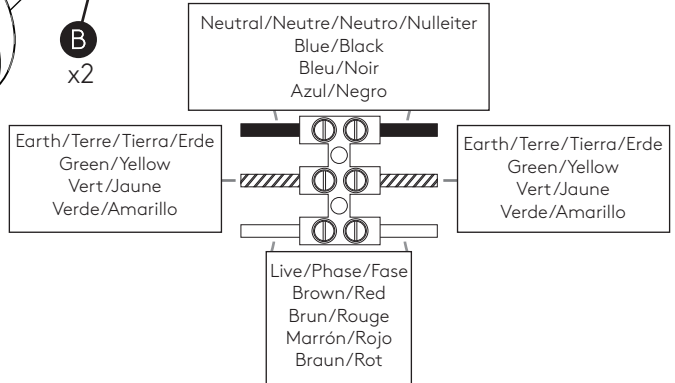

TURN OFF POWER

Couper Le Courant! / Spegnere La Corrente! /
Strom Abhalten!

2