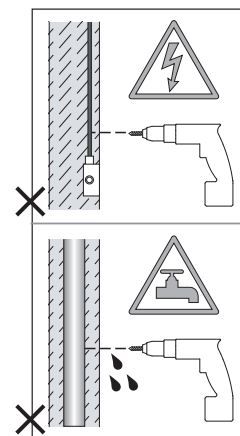

CALVI WALL 305

astro

GB

PLEASE READ THE INSTRUCTIONS CAREFULLY
BEFORE COMMENCING ASSEMBLY

Live: Normally Brown / Red
Neutral: Normally Blue / Black
Earth: Normally Green / Yellow

IT

LEGGERE ATTENTAMENTE LE ISTRUZIONI
PRIMA DI COMINCIARE L'ASSEMBLAGGIO

Cavo positivo: normalmente marrone o rosso
Cavo neutro: normalmente blu o nero
Cavo terra: normalmente verde o giallo

FR

LIRE ATTENTIVEMENT LES INSTRUCTIONS
AVANT DE COMMENCER LE MONTAGE

Phase: Normalement Brun / Rouge
Neutre: Normalement Bleu / Noir
Terre: Normalement Vert / Jaune

DE

LESEN SIE BITTE DIE ANWEISUNGEN
SORGFALTIG DURCH, BEVOR SIE MIT DEM
ZUSAMMENBAUEN BEGINNEN

Phase: Normalerweise Braun / Rot
Nulleiter: Normalerweise Blau / Schwarz
Erde: Normalerweise Grün / Gelb

FOR WALL USE ONLY
Usage mural uniquement
Solo per uso a parete
Nur zur Verwendung als Wandleuchte