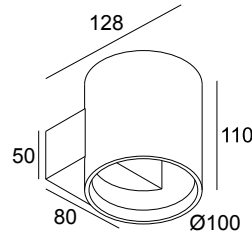

ORBIT T LED 930 B-MMAT

271 05 93 B-MMAT

BESCHIKBAAR IN
ZWART-GOUD MAT 271 05 93 B-MMAT
WIT-WIT 271 05 93 W-W

 [Bekijk op website](#)

Algemene info

LOCATIE	binnen
INSTALLATIE	Wand Opbouw
STOF EN WATERDICHTHEID	IP20
GEWICHT (KG)	0.6
RICHTBAARHEID	niet richtbaar
INFO	INCL.LED POWER SUPPLY 24V-DC