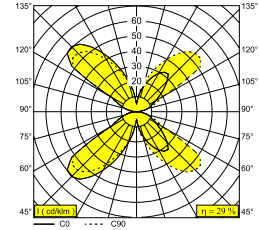

ORBIT T LED 930 B-MMAT

271 05 93 B-MMAT

BESCHIKBAAR IN
ZWART-GOUD MAT 271 05 93 B-MMAT
WIT-WIT 271 05 93 W-W

 [Bekijk op website](#)

Algemene info

LOCATIE	binnen
INSTALLATIE	Wand Opbouw
STOF EN WATERDICHTHEID	IP20
GEWICHT (KG)	0.6
RICHTBAARHEID	niet richtbaar
INFO	INCL.LED POWER SUPPLY 24V-DC

Elektrische info

INGANGSSPANNING	220-240V / 50-60Hz
KLASSE	I
VOEDING INBEGREPEN	YES
DIM TYPE	niet dimbaar
ENERGIE KLASSE	C
CERTIFICATEN	ENEC

Info lichtbron

LIGHTSOURCE NAME	LED
LICHTBRON	LED FLEX 3W / CRI>90 / 3000K / 484lm
LED TECHNIEK (LICHTBRON)	484lm // 3W // 161lm/W
LED TECHNIEK (TOESTEL)	140lm // 3W // 41lm/W