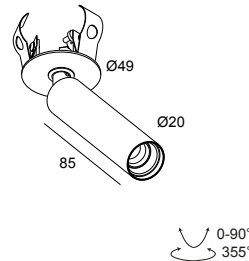

[Bekijk op website](#)

Algemene info

LOCATIE	binnen
INSTALLATIE	Plafond Inbouw, Plafond Opbouw
ZAAGMAAT/OPENING (MM)	rond - 43
INBOUWDIEPTE (MM)	40
STOF EN WATERDICHTHEID	IP20
GEWICHT (KG)	0.1
RICHTBAARHEID	0° tot 90° zwenkbaar, 355° roteerbaar
INFO	REFLECTOR FL-30° EXCL.LED POWER SUPPLY 350-1050mA-DC UHO TUBE B included

Elektrische info

KLASSE	III
DIM TYPE	afhankelijk van de te kiezen externe voeding
ENERGIE KLASSE	F
CERTIFICATEN	CB, ENEC

Info lichtbron

LIGHTSOURCE NAME	LED
LICHTBRON	LED cluster 1-3,1W / CRI>90 (R9: 55) / 2700K / 120-305lm
TM-30-15 WAARDEN	Rf: 91 / Rg: 99
SDCM	SDCM3
RISK-GROEP	RG2
LM80	L90B10 > 150000
LED TECHNIEK (LICHTBRON)	305lm // 3,1W // 99lm/W
LED TECHNIEK (TOESTEL)	230lm // 4W // 64lm/W

Benodigdheden

LED POWER SUPPLY 350 / 500 / 700 / 1050mA-DC DIM