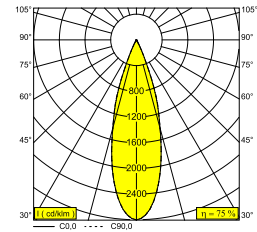

## UHO CLIP 92730 FBR-B

27211 9220 FBR-B

BESCHIKBAAR IN

**ZWART-ZWART** 27211 9220 B-B

**FLEMISH BRONZE-ZWART** 27211 9220 FBR-B

**FLEMISH GOLD-ZWART** 27211 9220 FG-B

**GOUD KLEUR-ZWART** 27211 9220 GC-B

**WIT-WIT** 27211 9220 W-W