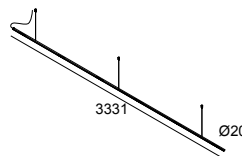

LASS-OH! L330-6 92734 B

24819 9220 B

BESCHIKBAAR IN
ZWART 24819 9220 B
GOUD KLEUR 24819 9220 GC

 [Bekijk op website](#)

Algemene info

LOCATIE	binnen
INSTALLATIE	Plafond Gependeld
STOF EN WATERDICHTHEID	IP20
GEWICHT (KG)	1.4
RICHTBAARHEID	niet richtbaar
INFO	INCL.6 x DOT.COM S6 modules per module: 6 x REFLECTOR FL-34° EXCL.LED POWER SUPPLY 1050mA-DC INCL.3 x CABLE SUSPENSION SINGLE AUTO. 1,6m INCL.1 x CABLE 2 x 0.75mm ²