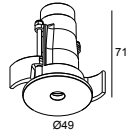

Power box

#

24814 0010 B LASS-OH! POWERBOX B

1

24814 0011 B LASS-OH! POWERBOX DIM1 B

1

24814 0015 B LASS-OH! POWERBOX DIM5 B

1

Coversets

204 00 100 B COVERSET R 100 B

204 00 100 W COVERSET R 100 W

Ophang toebehoren

328 10 01 SUSPENSION TRIMLESS O.F.A.

15225 0340 B SUSPENSION ST B

15225 0340 W SUSPENSION ST W

LASS-OH! L330-6 92734 B

24819 9220 B

Onderdelen voor elektrische verbinding

328 10 03

CONNECTION TRIMLESS O.F.A.

15225 0360 B

CONNECTION ST B

15225 0360 W

CONNECTION ST W