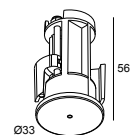

Coversets

204 00 100 B COVERSET R 100 B

204 00 100 W COVERSET R 100 W

Ophang toebehoren

328 10 01 SUSPENSION TRIMLESS O.F.A.

15225 0340 B SUSPENSION ST B

15225 0340 W SUSPENSION ST W

LASS-OH! L330-6 92734 B

24819 9220 B

Onderdelen voor elektrische verbinding

328 10 03

CONNECTION TRIMLESS O.F.A.

15225 0360 B

CONNECTION ST B

15225 0360 W

CONNECTION ST W