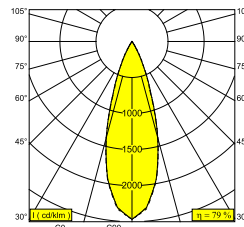

LASS-OH! L330-6 92734 B

24819 9220 B

BESCHIKBAAR IN
ZWART 24819 9220 B
GOUD KLEUR 24819 9220 GC

 [Bekijk op website](#)

Algemene info

LOCATIE	binnen
INSTALLATIE	Plafond Gependeld
STOF EN WATERDICHTHEID	IP20
GEWICHT (KG)	1.4
RICHTBAARHEID	niet richtbaar
INFO	INCL.6 x DOT.COM S6 modules per module: 6 x REFLECTOR FL-34° EXCL.LED POWER SUPPLY 1050mA-DC INCL.3 x CABLE SUSPENSION SINGLE AUTO. 1,6m INCL.1 x CABLE 2 x 0.75mm ²

Elektrische info

KLASSE	III
DIM TYPE	afhankelijk van de te kiezen externe voeding
ENERGIE KLASSE	E
CERTIFICATEN	CB, EAC, ENEC

Info lichtbron

LIGHTSOURCE NAME	LED
LICHTBRON	6 x (LED cluster 6,1W / CRI>90 (R9: 50) / 2700K / 665lm)
TM-30-15 WAARDEN	Rf: 92 / Rg: 100
SDCM	SDCM3
LM80	L80 > 60000
LED TECHNIEK (LICHTBRON)	3990lm // 36,6W // 109lm/W
LED TECHNIEK (TOESTEL)	3153lm // 42W // 75lm/W