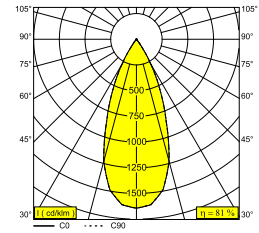

SPY 39 TRIMLESS 93040 FG

24121 9330 FG

BESCHIKBAAR IN

ZWART 24121 9330 B

ALU GEBORSTELD 24121 9330 BRA

GEBORSTELD ANTRACIET 24121 9330 BRAT

GEBORSTELD KOPER 24121 9330 BRCU

GEBORSTELD GOUD 24121 9330 BRG

GEBORSTELD OUD BRONS 24121 9330 BROB

FLEMISH BRONZE 24121 9330 FBR

FLEMISH GOLD 24121 9330 FG

GOUD KLEUR 24121 9330 GC

PIANO ZWART 24121 9330 PB

WIT 24121 9330 W

[Bekijk op website](#)

Algemene info

LOCATIE	binnen
INSTALLATIE	Plafond Inbouw
ZAAGMAAT/OPENING (MM)	rond - Ø KIT
INBOUWDIEPTE (MM)	80
STOF EN WATERDICHTHEID	IP20
GEWICHT (KG)	0,3
RICHTBAARHEID	0° tot 45° zwenkbaar, 355° roteerbaar
INFO	REFLECTOR WFL-40° EXCL.LED POWER SUPPLY 350-500mA-DC

Elektrische info

KLASSE	III
DIM TYPE	afhankelijk van de te kiezen externe voeding
ENERGIE KLASSE	D
CERTIFICATEN	CB, ENEC

Info lichtbron

LIGHTSOURCE NAME	LED
LICHTBRON	LED array 5,8-8,6W / CRI>90 (R9: 52) / 3000K / 787-1089lm
TM-30 WAARDEN	Rf: 90 / Rg: 99
SMDC	SDCM1
RISK-GROEP	RG1
LM80	L90B10 > 50000
LED TECHNIEK (LICHTBRON)	1089lm // 8,6W // 127lm/W
LED TECHNIEK (TOESTEL)	883lm // 10W // 89lm/W