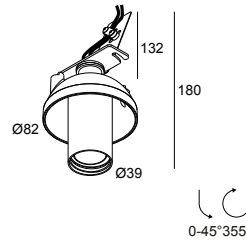

SPY 39 TRIMLESS 93040 FG

24121 9330 FG

BESCHIKBAAR IN

ZWART 24121 9330 B

ALU GEBORSTELD 24121 9330 BRA

GEBORSTELD ANTRACIET 24121 9330 BRAT

GEBORSTELD KOPER 24121 9330 BRCU

GEBORSTELD GOUD 24121 9330 BRG

GEBORSTELD OUD BRONS 24121 9330 BROB

FLEMISH BRONZE 24121 9330 FBR

FLEMISH GOLD 24121 9330 FG

GOUD KLEUR 24121 9330 GC

PIANO ZWART 24121 9330 PB

WIT 24121 9330 W

[Bekijk op website](#)

Algemene info

LOCATIE	binnen
INSTALLATIE	Plafond Inbouw
ZAAGMAAT/OPENING (MM)	rond - Ø KIT
INBOUWDIEPTE (MM)	80
STOF EN WATERDICHTHEID	IP20
GEWICHT (KG)	0,3
RICHTBAARHEID	0° tot 45° zwenkbaar, 355° roteerbaar
INFO	REFLECTOR WFL-40° EXCL.LED POWER SUPPLY 350-500mA-DC

Elektrische info

KLASSE	III
DIM TYPE	afhankelijk van de te kiezen externe voeding
ENERGIE KLASSE	D
CERTIFICATEN	CB, ENEC

Info lichtbron

LIGHTSOURCE NAME	LED
LICHTBRON	LED array 5,8-8,6W / CRI>90 (R9: 52) / 3000K / 787-1089lm
TM-30 WAARDEN	Rf: 90 / Rg: 99
SMDC	SDCM1
RISK-GROEP	RG1
LM80	L90B10 > 50000
LED TECHNIEK (LICHTBRON)	1089lm // 8,6W // 127lm/W
LED TECHNIEK (TOESTEL)	883lm // 10W // 89lm/W