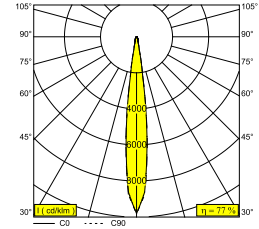

[Bekijk op website](#)

Algemene info

LOCATIE	buiten
INSTALLATIE	Vloer Opbouw,Wand Opbouw
STOF EN WATERDICHTHEID	IP65
IK	IK06
GEWICHT (KG)	1.5
RICHTBAARHEID	0° tot 120° zwenkbaar, 360° roteerbaar
INFO	4 x LENS SP-14° INCL.LED POWER SUPPLY 700mA-DC

Elektrische info

INGANGSSPANNING	220-240V / 50-60Hz
KLASSE	I
VOEDING INBEGREPEN	YES
DIM TYPE	niet dimbaar
ENERGIE KLASSE	D
CERTIFICATEN	CB

Info lichtbron

LIGHTSOURCE NAME	LED
LICHTBRON	LED cluster 8W / CRI>90 (R9: 64) / 3000K / 928lm
TM-30-15 WAARDEN	Rf: 91 / Rg: 101
SDCM	SDCM3
RISK-GROEP	RG2
LM80	L80 > 120000
LED TECHNIEK (LICHTBRON)	928lm // 8W // 116lm/W
LED TECHNIEK (TOESTEL)	715lm // 9W // 78lm/W

Opties

FRAX ANTI VANDAL SCREWS

Accessoires

FRAX S KAP