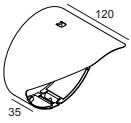

LOCATIE	buiten
INSTALLATIE	Vloer Opbouw,Wand Opbouw
STOF EN WATERDICHTHEID	IP65
IK	IK06
GEWICHT (KG)	1.5
RICHTBAARHEID	0° tot 120° zwenkbaar, 360° roteerbaar
INFO	4 x LENS SP-14° INCL.LED POWER SUPPLY 700mA-DC

Opties

FRAX ANTI VANDAL SCREWS

Accessoires

FRAX S KAP

Voor gedetailleerde montage gegevens, consulteer de handleiding: [26001_XX10_HAND.pdf](#)

VERVOLLEDIG UW SPECIFICATIE

Light veranderende onderdelen

26070 0010 N FRAX S KAP N