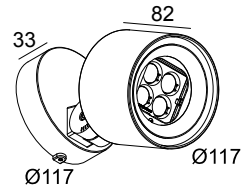

[Bekijk op website](#)

Algemene info

LOCATIE	buiten
INSTALLATIE	Vloer Opbouw,Wand Opbouw
STOF EN WATERDICHTHEID	IP65
IK	IK06
GEWICHT (KG)	1.5
RICHTBAARHEID	0° tot 120° zwenkbaar, 360° roteerbaar
INFO	4 x LENS SP-14° INCL.LED POWER SUPPLY 700mA-DC

Elektrische info

INGANGSSPANNING	220-240V / 50-60Hz
KLASSE	I
VOEDING INBEGREPEN	YES
DIM TYPE	niet dimbaar
ENERGIE KLASSE	D
CERTIFICATEN	CB

Info lichtbron

LIGHTSOURCE NAME	LED
LICHTBRON	LED cluster 8W / CRI>90 (R9: 64) / 3000K / 928lm
TM-30-15 WAARDEN	Rf: 91 / Rg: 101
SDCM	SDCM3
RISK-GROEP	RG2
LM80	L80 > 120000
LED TECHNIEK (LICHTBRON)	928lm // 8W // 116lm/W
LED TECHNIEK (TOESTEL)	715lm // 9W // 78lm/W

Opties

FRAX ANTI VANDAL SCREWS

Accessoires

FRAX S KAP