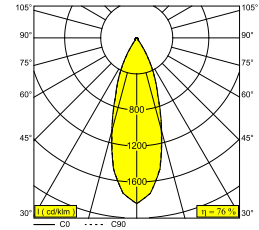

SPYCO ON 1 AC 92733 DIM8 W

28314 9228 W

BESCHIKBAAR IN
ZWART 28314 9228 B
WIT 28314 9228 W

 [Bekijk op website](#)

Algemene info

LOCATIE	binnen
INSTALLATIE	Plafond Opbouw
STOF EN WATERDICHTHEID	IP20
GEWICHT (KG)	0.4
RICHTBAARHEID	0° tot 90° zwenkbaar, 350° roteerbaar
INFO	REFLECTOR FL-33° BLACK version: INCL.SPY TUBE S B / WHITE version: INCL.SPY TUBE S W