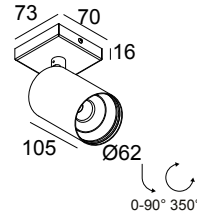

SPYCO ON 1 AC 92733 DIM8 W

28314 9228 W

BESCHIKBAAR IN
ZWART 28314 9228 B
WIT 28314 9228 W

 [Bekijk op website](#)

Algemene info

LOCATIE	binnen
INSTALLATIE	Plafond Opbouw
STOF EN WATERDICHTHEID	IP20
GEWICHT (KG)	0.4
RICHTBAARHEID	0° tot 90° zwenkbaar, 350° roteerbaar
INFO	REFLECTOR FL-33° BLACK version: INCL.SPY TUBE S B / WHITE version: INCL.SPY TUBE S W

Accessoires

SPY TUBE S

Voor gedetailleerde montage gegevens, consulteer de handleiding: [28314_XXX8_HAND.pdf](#)

SPYCO ON 1 AC 92733 DIM8 W

28314 9228 W

VERVOLLEDIG UW SPECIFICATIE

Maak je product af

414 02 00 B