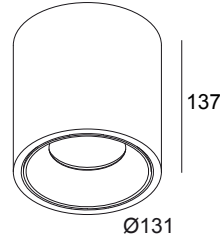

BOXY XL R 93037 W-B

251 71 21 933 W-B

BESCHIKBAAR IN
ZWART-ZWART 251 71 21 933 B-B
WIT-ZWART 251 71 21 933 W-B
WIT-WIT 251 71 21 933 W-W

 [Bekijk op website](#)

Algemene info

LOCATIE	binnen
INSTALLATIE	Plafond Opbouw
STOF EN WATERDICHTHEID	IP20
GEWICHT (KG)	1.5
RICHTBAARHEID	niet richtbaar
INFO	REFLECTOR FL-37° INCL.DIMMABLE LED POWER SUPPLY 500mA-DC

Elektrische info

ELEKTRISCH	220-240V / 50-60Hz
KLASSE	II
VOEDING INBEGREPEN	YES
DIM TYPE	net-dimbaar (fase afsnijding)
ENERGIE KLASSE	C
CERTIFICATEN	CB, ENEC

Info lichtbron

LIGHTSOURCE NAME	LED
LICHTBRON	LED array 16,3W / CRI>90 (R9: 52) / 3000K / 2309lm
TM-30 WAARDEN	Rf: 90 / Rg: 99
SMDC	SDCM1
RISK-GROEP	RG1
LM80	L90B10 > 50000
LED TECHNIEK (LICHTBRON)	2309lm // 16,3W // 142lm/W
LED TECHNIEK (TOESTEL)	2058lm // 19W // 110lm/W

Accessoires

HONEYCOMB 78
 SOFTENING LENS 78
 GLASS SBL 78

BOXY XL R 93037 W-B

251 71 21 933 W-B

Voor gedetailleerde montage gegevens, consulteer de handleiding: [251_71_21_XXX_HAND.pdf](#)

VERVOLLEDIG UW SPECIFICATIE