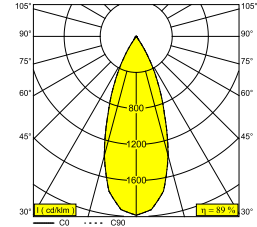

BOXY XL R 93037 W-B

251 71 21 933 W-B

BESCHIKBAAR IN
ZWART-ZWART 251 71 21 933 B-B
WIT-ZWART 251 71 21 933 W-B
WIT-WIT 251 71 21 933 W-W

 [Bekijk op website](#)

Algemene info

LOCATIE	binnen
INSTALLATIE	Plafond Opbouw
STOF EN WATERDICHTHEID	IP20
GEWICHT (KG)	1.5
RICHTBAARHEID	niet richtbaar
INFO	REFLECTOR FL-37° INCL.DIMMABLE LED POWER SUPPLY 500mA-DC

Elektrische info

ELEKTRISCH	220-240V / 50-60Hz
KLASSE	II
VOEDING INBEGREPEN	YES
DIM TYPE	net-dimbaar (fase afsnijding)
ENERGIE KLASSE	C
CERTIFICATEN	CB, ENEC

Info lichtbron

LIGHTSOURCE NAME	LED
LICHTBRON	LED array 16,3W / CRI>90 (R9: 52) / 3000K / 2309lm
TM-30 WAARDEN	Rf: 90 / Rg: 99
SMDC	SDCM1
RISK-GROEP	RG1
LM80	L90B10 > 50000
LED TECHNIEK (LICHTBRON)	2309lm // 16,3W // 142lm/W
LED TECHNIEK (TOESTEL)	2058lm // 19W // 110lm/W